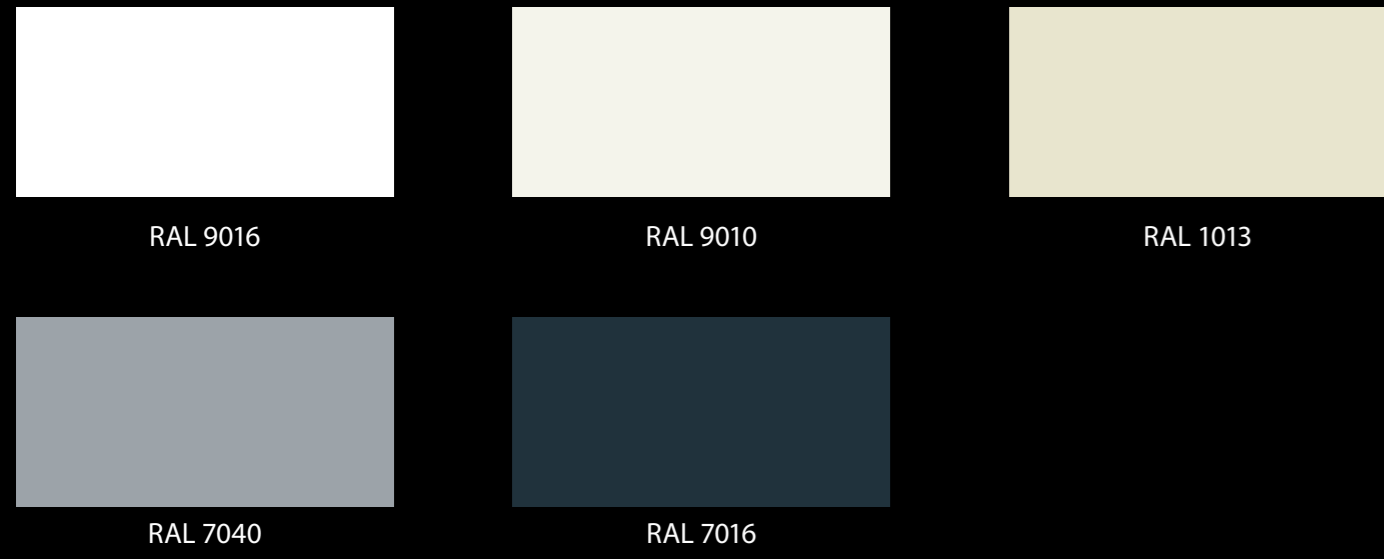

# STANDARD COLORS

MATT (%30 GLOSSY)

SEMI GLOSSY (%70 GLOSSY)

METALLIC

Suggested by KÖNIG

TEXTURED

METALLIC TEXTURED

Suggested by KÖNIG

# FABRIC PROFILE COLORS

STANDARD FABRIC PROFILES SEMI GLOSSY (%70 GLOSSY)

EXCLUSIVE FABRIC PROFILES SEMI GLOSSY (%70 GLOSSY)

Note: 1. I colori nella cartella colori sono nella categoria di classe 1 e hanno una garanzia fino a 5 anni. Per la categoria Classe 2, il costo aggiuntivo sarà

4. Vengono forniti profili di tessuto standard e colori plastici coordinati. È anche possibile selezionare un colore diverso

Per i profili in tessuto, ma verrà utilizzato il più adatto tra i colori plastici esistenti.

A seconda della selezione del colore.