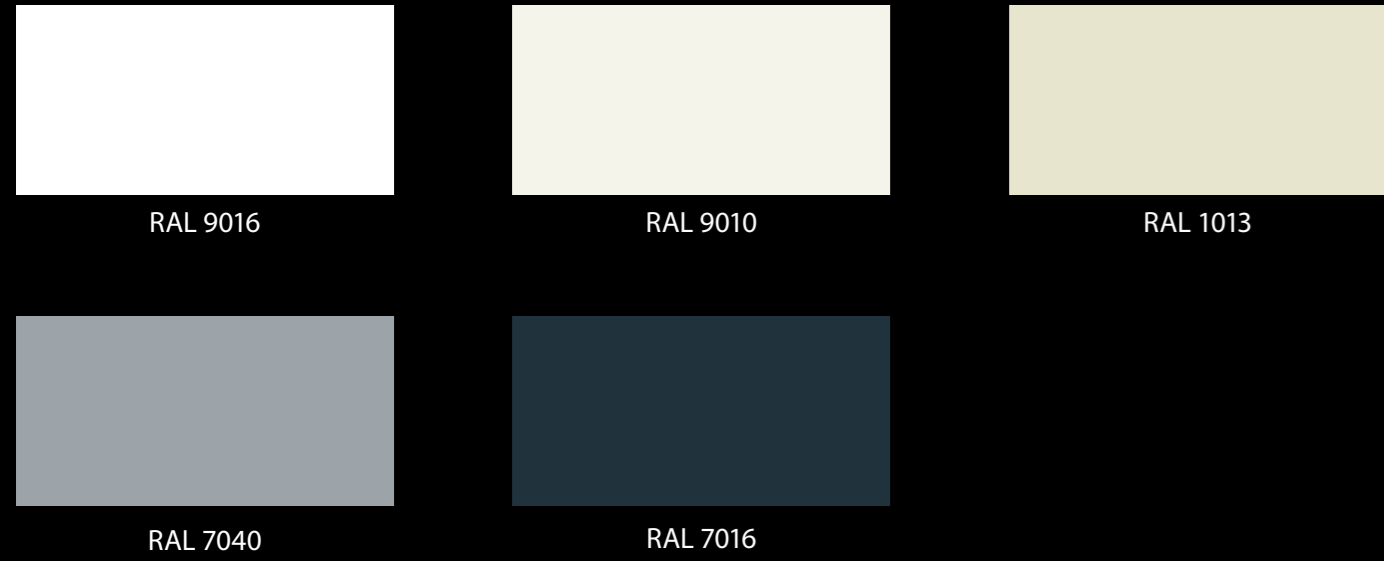

# STANDARD COLORS

MATT (%30 GLOSSY)

SEMI GLOSSY (%70 GLOSSY)

METALLIC

Suggested by KÖNIG

TEXTURED

METALLIC TEXTURED

Suggested by KÖNIG

# FABRIC PROFILE COLORS

STANDARD FABRIC PROFILES SEMI GLOSSY (%70 GLOSSY)

EXCLUSIVE FABRIC PROFILES SEMI GLOSSY (%70 GLOSSY)

Note: 1. I colori nella cartella colori sono nella categoria di classe 1 e hanno una garanzia fino a 5 anni. Per la categoria Classe 2, il costo aggiuntivo sarà

4. Vengono forniti profili di tessuto standard e colori plastici coordinati. È anche possibile selezionare un colore diverso

Per i profili in tessuto, ma verrà utilizzato il più adatto tra i colori plastici esistenti.