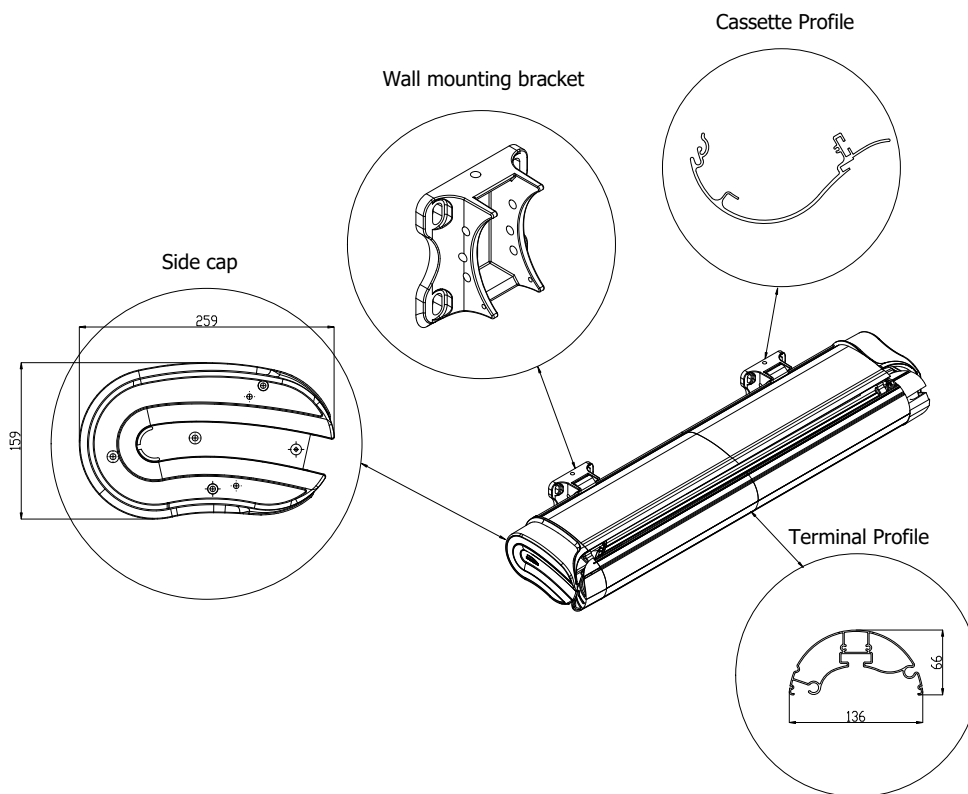

CASSETTE AWNING
PLATINUM