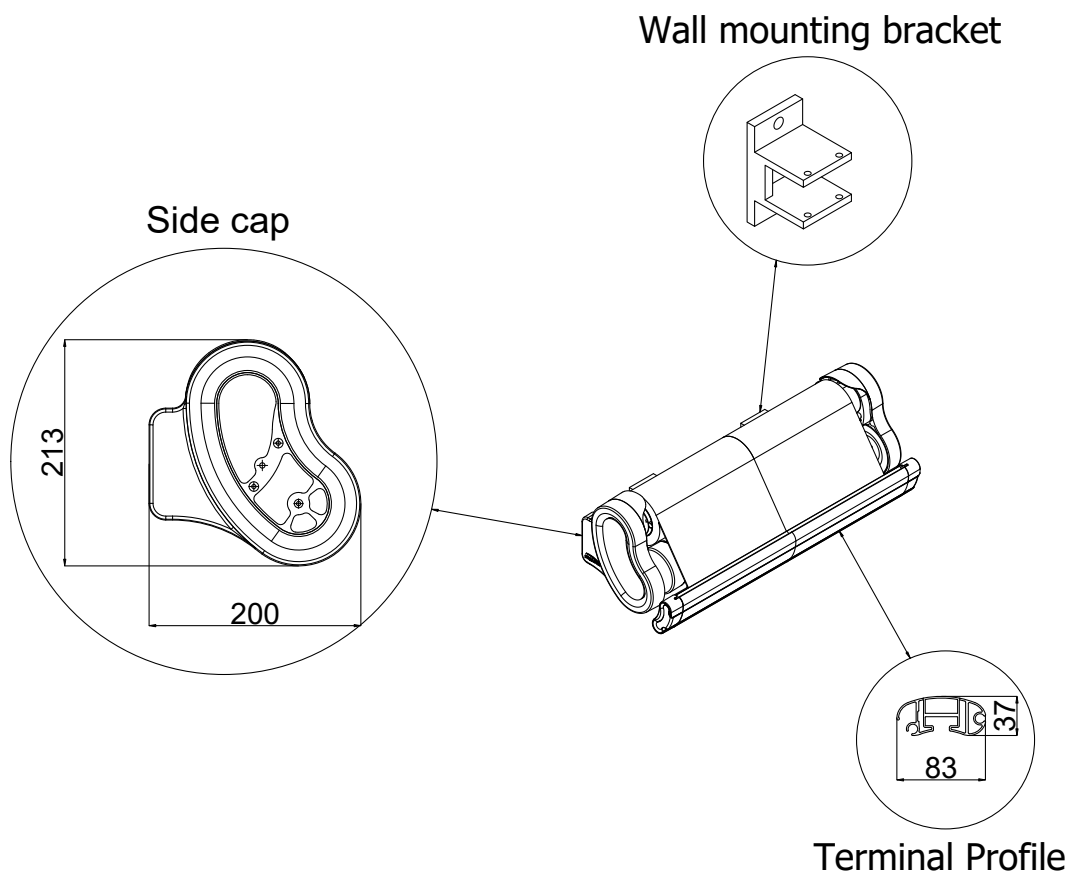

RETRACTABLE AWNING
LIBERTY