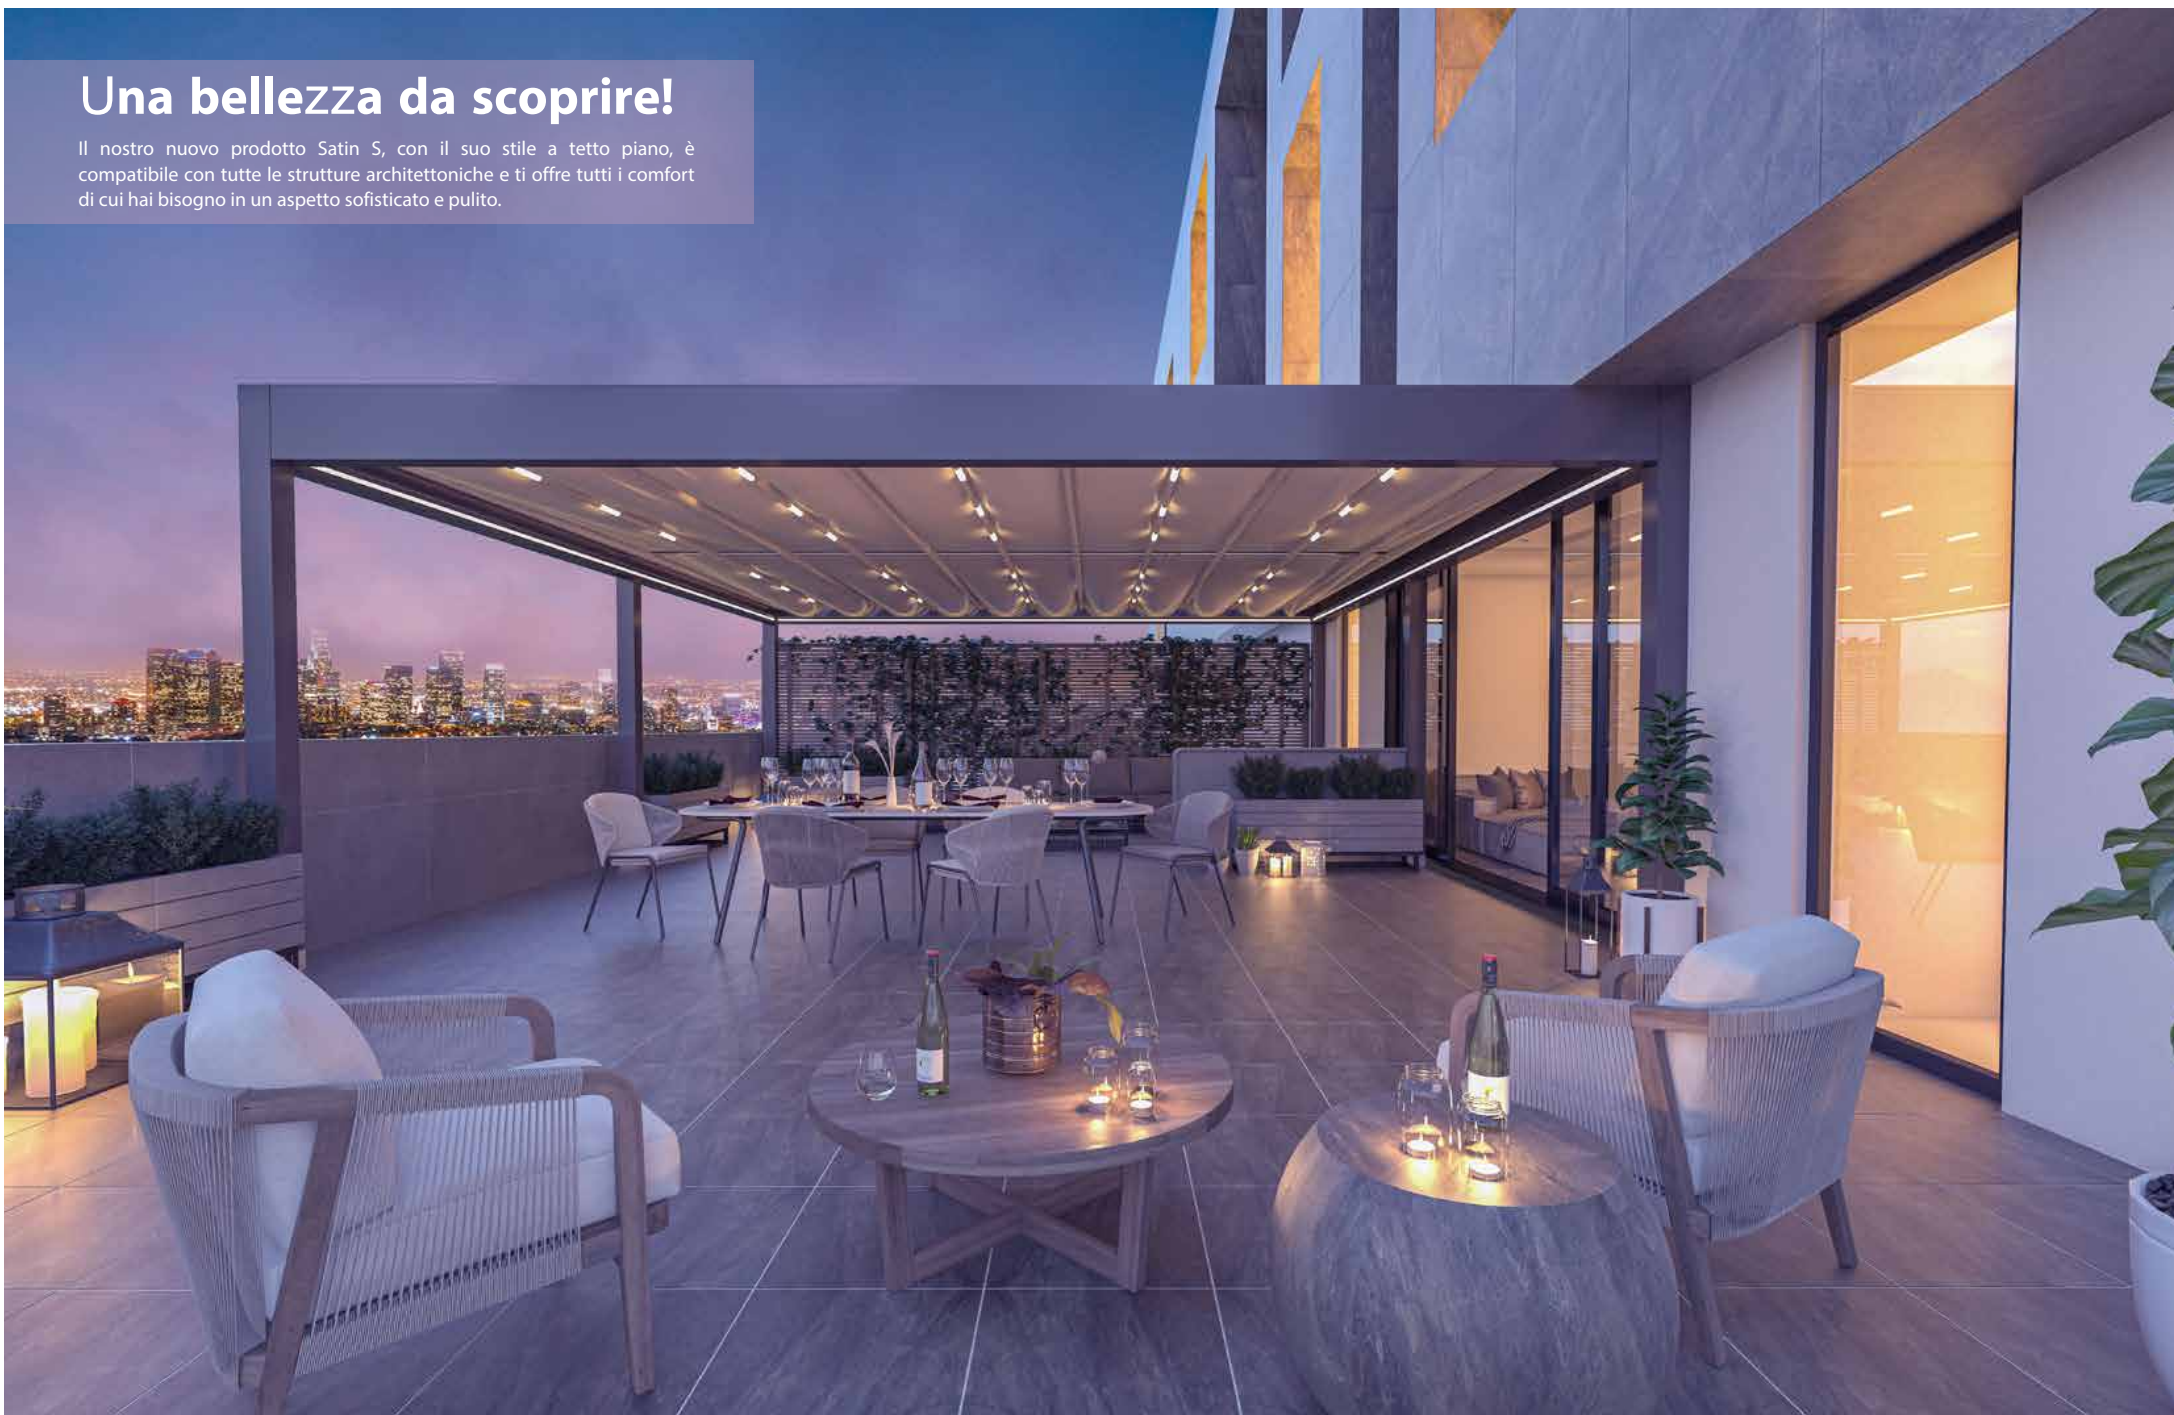

## Una bellezza da scoprire!

Il nostro nuovo prodotto Satin S, con il suo stile a tetto piano, è compatibile con tutte le strutture architettoniche e ti offre tutti i comfort di cui hai bisogno in un aspetto sofisticato e pulito.