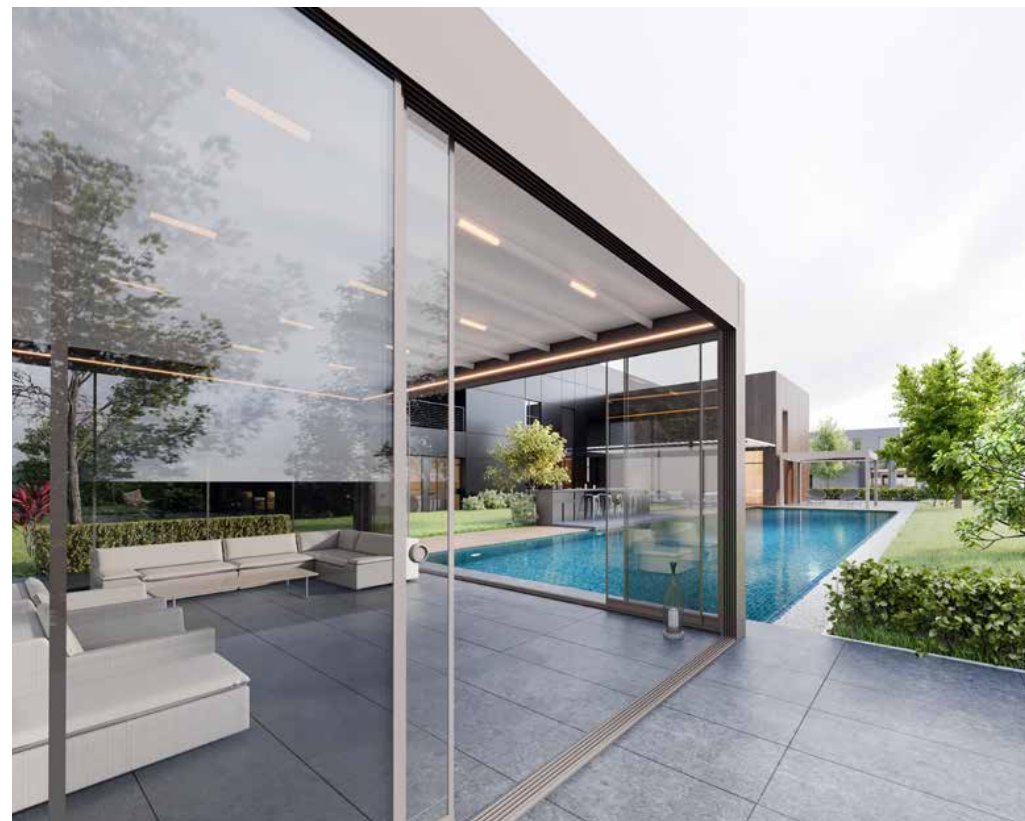

## Una bellezza da scoprire!

Il nostro nuovo prodotto Satin S, con il suo stile a tetto piano, è compatibile con tutte le strutture architettoniche e ti offre tutti i comfort di cui hai bisogno in un aspetto sofisticato e pulito.

## Protezione contro la pioggia

Funzionalità e durata hanno incontrato i principi di progettazione di base di questa pergola in tela in PVC.

Il tessuto trapezoidale è disponibile per lo scarico su un lato o con drenaggio dell'acqua su entrambi i lati.