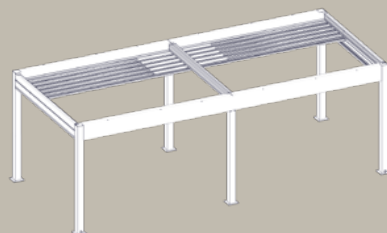

## Tessuto singolo

Le dimensioni massime per ogni unità con singolo tessuto sono 400x800cm.

È supportato da un pilastro aggiuntivo quando la dimensione dell'apertura supera i 600 cm. Questa unità autonoma include 2 binari per trasportare il tessuto in pvc, drena l'acqua su un lato a scelta del cliente.

## Doppio tessuto

Le dimensioni massime per ogni unità con doppio tessuto sono 800x600 cm.

È supportato da un pilastro aggiuntivo quando la dimensione della larghezza supera i 600 cm. Questa unità autonoma comprende 3 binari per trasportare il tessuto in PVC, il flusso d'acqua verso entrambi i lati del sistema a pergola.