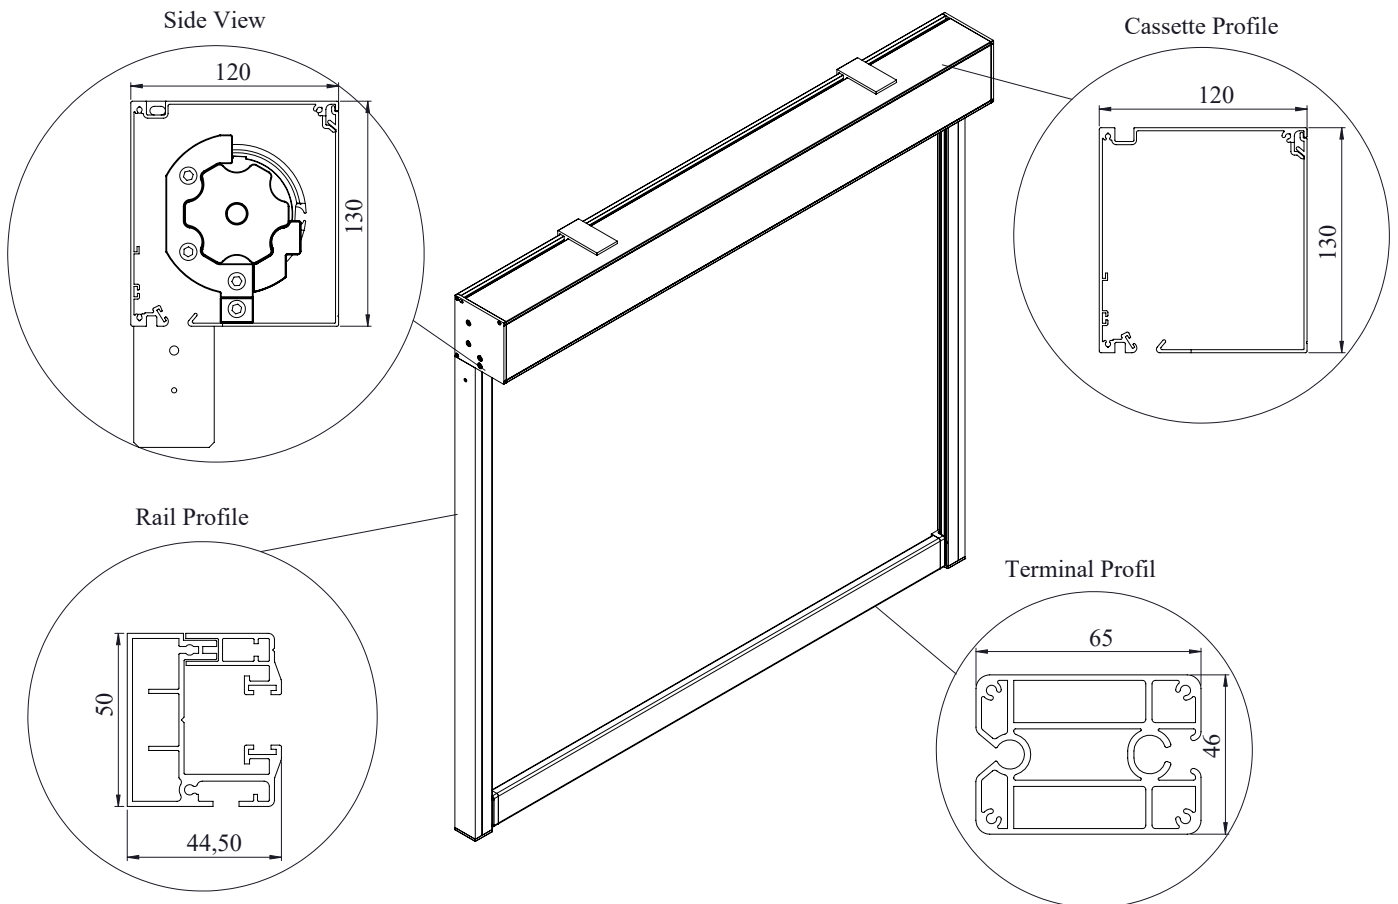

VERTICAL ZIP BLIND

WINDSTOR PLUS

120

VERTICAL ZIP BLIND
WINDSTOR PLUS
120

With Soltis VEOZIP Fabric

Width

Height	Width									
	100 cm	150 cm	200 cm	250 cm	275 cm	300 cm	350 cm	400 cm	450cm	500cm
100 cm	€ 1.388	€ 1.545	€ 1.704	€ 1.806	€ 1.888	€ 1.971	€ 2.139	€ 2.363	€ 2.586	€ 2.809
150 cm	€ 1.500	€ 1.655	€ 1.809	€ 1.913	€ 1.996	€ 2.078	€ 2.289	€ 2.551	€ 2.812	€ 3.073
200 cm	€ 1.619	€ 1.764	€ 1.912	€ 2.021	€ 2.104	€ 2.186	€ 2.440	€ 2.738	€ 3.035	€ 3.333
250 cm	€ 1.732	€ 1.871	€ 2.011	€ 2.139	€ 2.260	€ 2.381	€ 2.611	€ 2.922	€ 3.233	€ 3.544
275 cm	€ 1.845	€ 1.978	€ 2.110	€ 2.256	€ 2.415	€ 2.575	€ 2.783	€ 3.109	€ 3.434	€ 3.759
300 cm	€ 1.962	€ 2.087	€ 2.213	€ 2.376	€ 2.535					
325 cm	€ 2.078	€ 2.196	€ 2.315	€ 2.496	€ 2.655					
350 cm	€ 2.195	€ 2.306	€ 2.417	€ 2.616	€ 2.775					