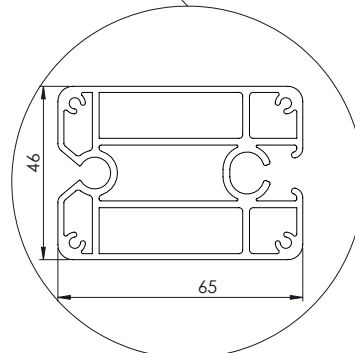

VERTICAL ZIP BLIND

WINDSTOR PLUS

100

Side View

Cassette Profile

Rail Profile

Terminal Profil

VERTICAL ZIP BLIND
WINDSTOR PLUS
100

With Soltis VEOZIP Fabric		Width							
		100 cm	150 cm	200 cm	250 cm	275 cm	300 cm	350 cm	400 cm
Height	100 cm	€ 1.273	€ 1.415	€ 1.558	€ 1.647	€ 1.721	€ 1.794	€ 1.943	€ 2.141
	150 cm	€ 1.374	€ 1.513	€ 1.651	€ 1.744	€ 1.817	€ 1.890	€ 2.078	€ 2.310
	200 cm	€ 1.481	€ 1.611	€ 1.743	€ 1.840	€ 1.913	€ 1.986	€ 2.213	€ 2.477
	250 cm	€ 1.582	€ 1.707	€ 1.831	€ 1.945	€ 2.053	€ 2.161	€ 2.366	€ 2.642
	275 cm	€ 1.682	€ 1.801	€ 1.919	€ 2.049	€ 2.192	€ 2.335	€ 2.519	€ 2.808