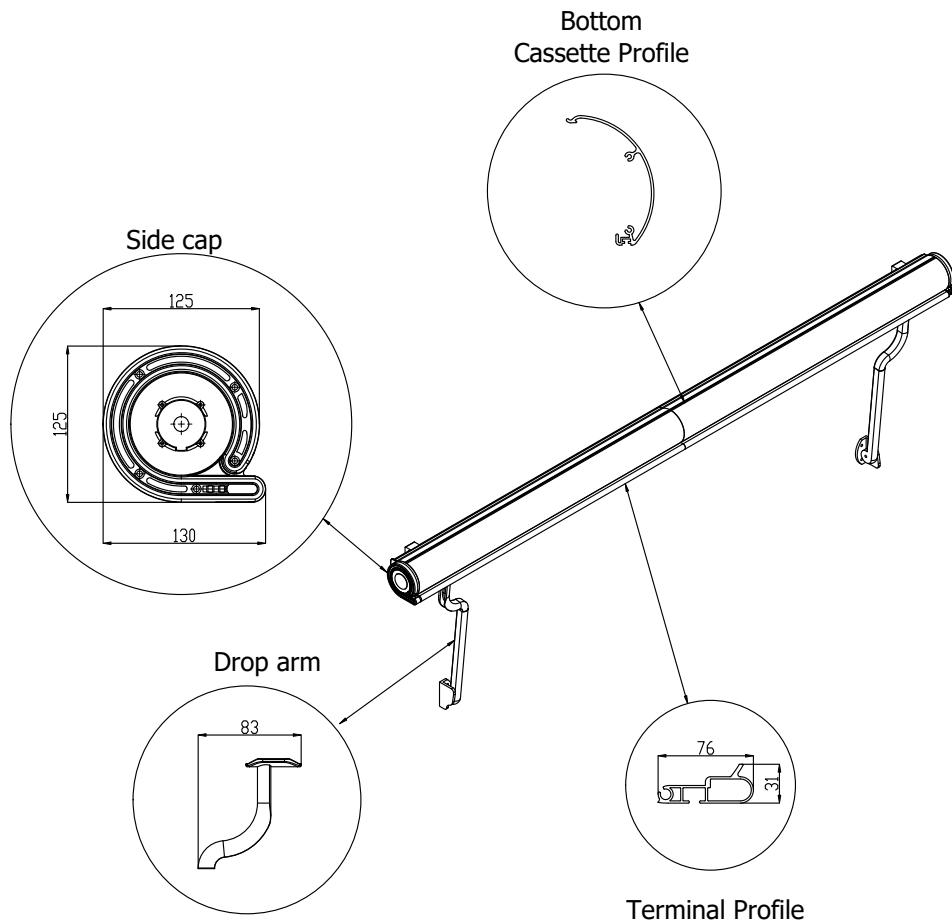

DROP ARM AWNING
PENTE