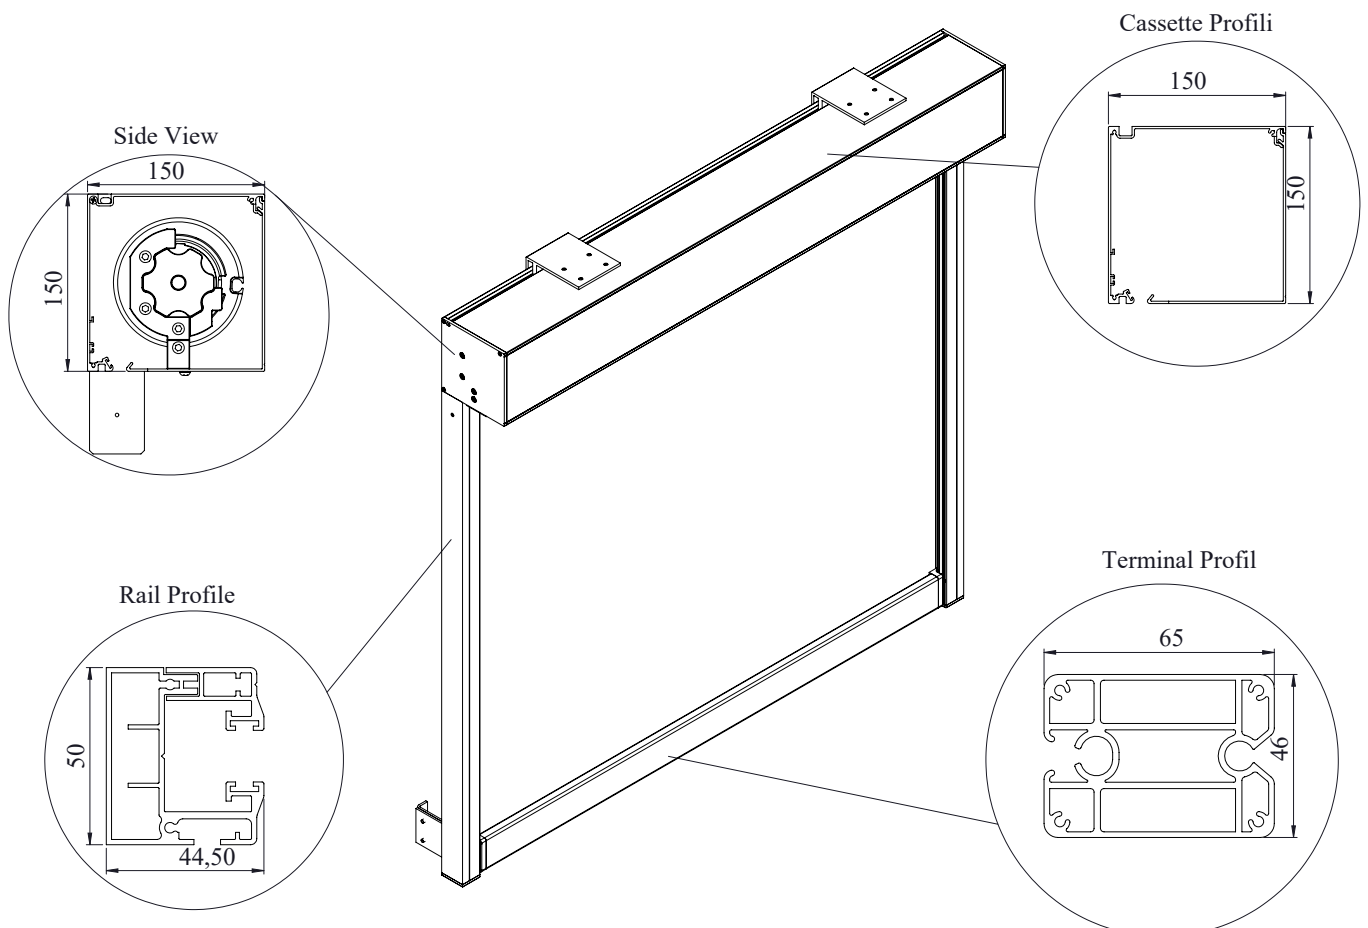

VERTICAL ZIP BLIND

WINDSTOR PLUS

150

VERTICAL ZIP BLIND
WINDSTOR PLUS
150

With Soltis VEOZIP Fabric		Width											
	100 cm	150 cm	200 cm	250 cm	275 cm	300 cm	350 cm	400 cm	450 cm	500 cm	550 cm	600 cm	
Height	100 cm	€ 1.598	€ 1.780	€ 1.963	€ 2.080	€ 2.175	€ 2.270	€ 2.465	€ 2.722	€ 2.979	€ 3.236	€ 3.518	€ 3.801
	150 cm	€ 1.727	€ 1.906	€ 2.084	€ 2.204	€ 2.299	€ 2.394	€ 2.637	€ 2.938	€ 3.239	€ 3.540	€ 3.871	€ 4.202
	200 cm	€ 1.865	€ 2.033	€ 2.203	€ 2.329	€ 2.423	€ 2.518	€ 2.811	€ 3.154	€ 3.497	€ 3.840	€ 4.217	€ 4.594
	250 cm	€ 1.995	€ 2.156	€ 2.317	€ 2.464	€ 2.603	€ 2.743	€ 3.008	€ 3.366	€ 3.724	€ 4.082	€ 4.476	€ 4.870
	275 cm	€ 2.126	€ 2.278	€ 2.431	€ 2.598	€ 2.783	€ 2.967	€ 3.207	€ 3.581	€ 3.956	€ 4.330	€ 4.743	€ 5.155
	300 cm	€ 2.260	€ 2.404	€ 2.549	€ 2.737	€ 2.920							
	325 cm	€ 2.394	€ 2.530	€ 2.667	€ 2.875	€ 3.058							
	350 cm	€ 2.529	€ 2.656	€ 2.785	€ 3.013	€ 3.196							
	375 cm	€ 2.670	€ 2.789	€ 2.908	€ 3.158	€ 3.341							
	400 cm	€ 2.811	€ 2.921	€ 3.032	€ 3.304	€ 3.486							