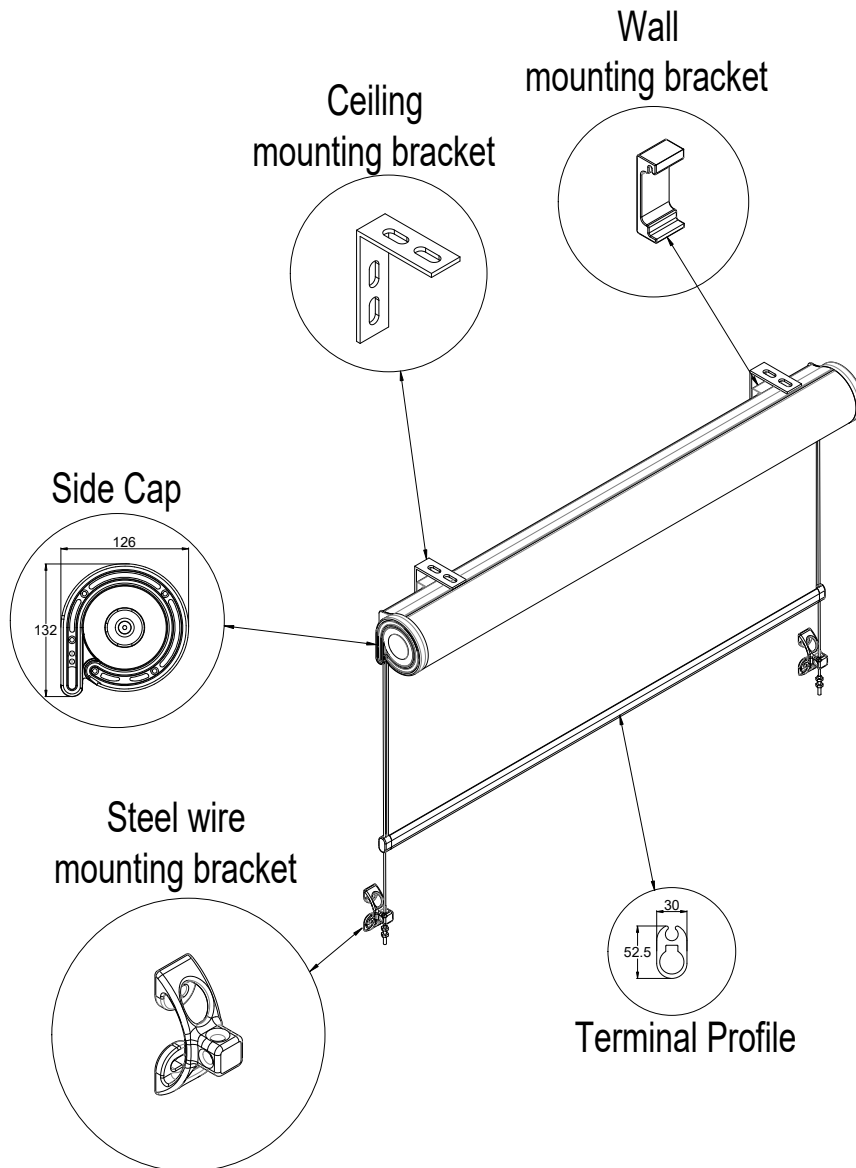

EXTERNAL VERTICAL BLIND
STOREXY

With Acrylic Fabric		Width						
		120cm	180cm	240cm	300cm	360cm	420cm	480cm
Height	100cm	€ 632	€ 727	€ 825	€ 919	€ 925	€ 1.111	€ 1.210
	200cm	€ 702	€ 829	€ 959	€ 1.087	€ 1.217	€ 1.347	€ 1.478
	250cm	€ 768	€ 930	€ 1.093	€ 1.256	€ 1.418	€ 1.578	€ 1.746