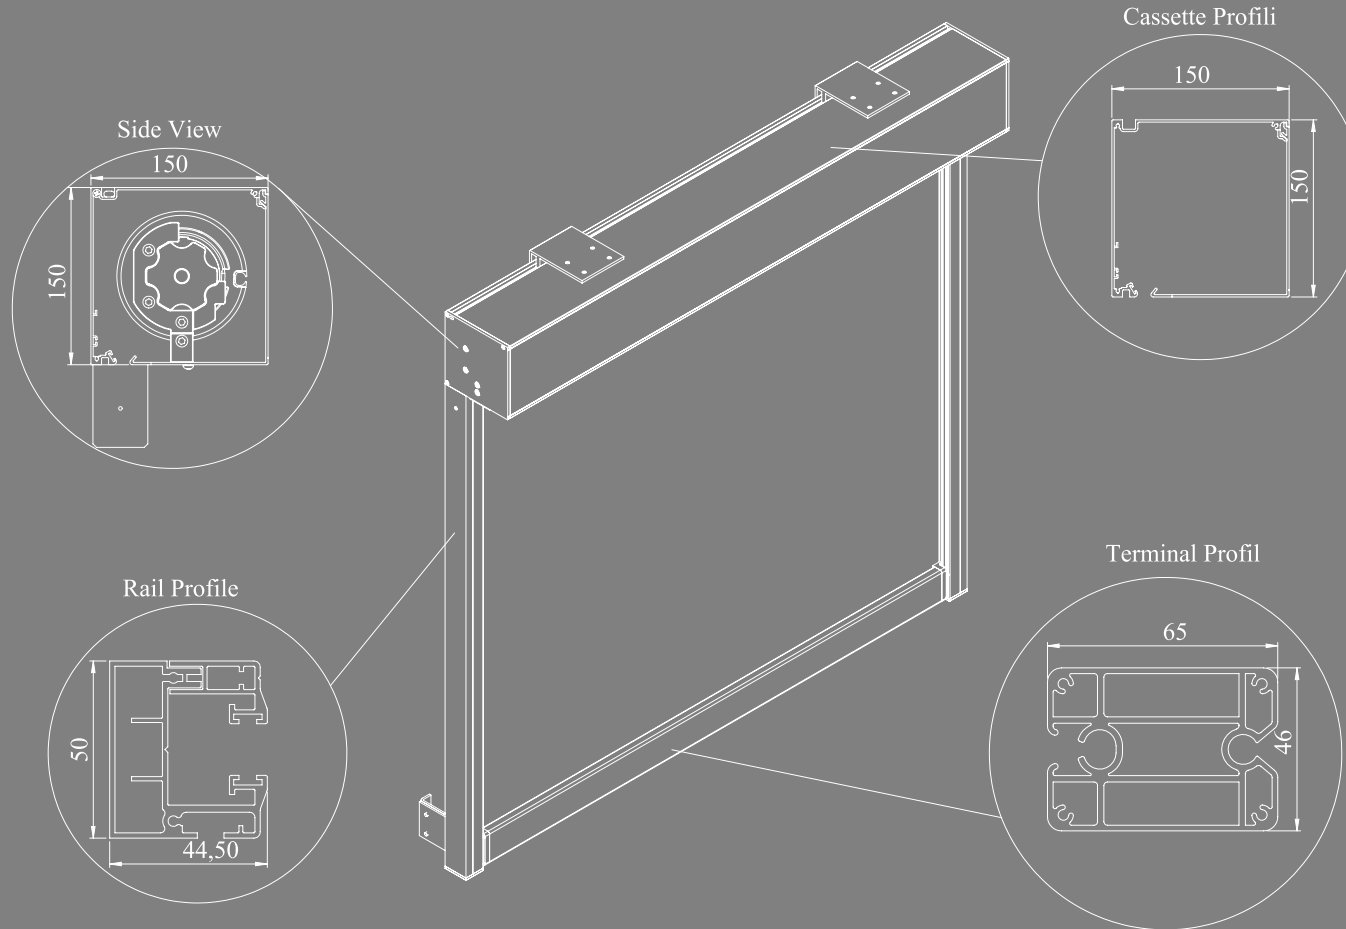

WINDSTOR PLUS 150

VERTICAL ZIP BLIND

WINDSTOR PLUS 150

VERTICAL ZIP BLIND

With Soltis VEOZIP Fabric

	Width											
	100 cm	150 cm	200 cm	250 cm	275 cm	300 cm	350 cm	400 cm	450 cm	500 cm	550 cm	600 cm
100 cm	€ 1.410	€ 1.571	€ 1.732	€ 1.836	€ 1.919	€ 2.003	€ 2.175	€ 2.401	€ 2.628	€ 2.855	€ 3.104	€ 3.354
150 cm	€ 1.524	€ 1.682	€ 1.839	€ 1.945	€ 2.029	€ 2.112	€ 2.327	€ 2.592	€ 2.858	€ 3.123	€ 3.415	€ 3.707
200 cm	€ 1.646	€ 1.793	€ 1.944	€ 2.054	€ 2.138	€ 2.222	€ 2.480	€ 2.783	€ 3.085	€ 3.388	€ 3.721	€ 4.054
250 cm	€ 1.760	€ 1.902	€ 2.044	€ 2.174	€ 2.297	€ 2.420	€ 2.654	€ 2.970	€ 3.286	€ 3.602	€ 3.949	€ 4.296
275 cm	€ 1.875	€ 2.010	€ 2.145	€ 2.293	€ 2.455	€ 2.618	€ 2.829	€ 3.160	€ 3.490	€ 3.821	€ 4.184	€ 4.548
300 cm	€ 1.994	€ 2.121	€ 2.249	€ 2.415	€ 2.577							
325 cm	€ 2.112	€ 2.233	€ 2.353	€ 2.537	€ 2.698							
350 cm	€ 2.231	€ 2.344	€ 2.457	€ 2.659	€ 2.820							
375 cm	€ 2.355	€ 2.461	€ 2.566	€ 2.787	€ 2.948							
400 cm	€ 2.480	€ 2.577	€ 2.675	€ 2.915	€ 3.076							