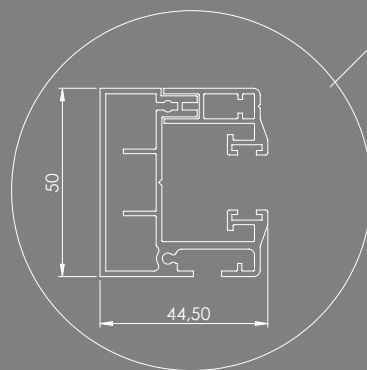

		With Soltis W96 Fabric						
		Width						
Height		120cm	180cm	240cm	300cm	360cm	420cm	480cm
	100cm	€ 694	€ 811	€ 933	€ 1.049	€ 1.074	€ 1.287	€ 1.409
	200cm	€ 805	€ 974	€ 1.147	€ 1.318	€ 1.491	€ 1.664	€ 1.838
	300cm	€ 911	€ 1.136	€ 1.363	€ 1.589	€ 1.814	€ 2.038	€ 2.269

VERTICAL ZIP BLIND

100x100 Wind. Plus

Side View

Cassette Profile

Rail Profile

Terminal Profil

WINDSTOR PLUS 100

VERTICAL ZIP BLIND

		With Soltis VEOZIP Fabric							
		Width							
Height		100 cm	150 cm	200 cm	250 cm	275 cm	300 cm	350 cm	400 cm
	100 cm	€ 1.256	€ 1.396	€ 1.536	€ 1.624	€ 1.697	€ 1.769	€ 1.916	€ 2.111
	150 cm	€ 1.355	€ 1.493	€ 1.629	€ 1.719	€ 1.792	€ 1.864	€ 2.049	€ 2.278
	200 cm	€ 1.460	€ 1.589	€ 1.719	€ 1.814	€ 1.887	€ 1.959	€ 2.182	€ 2.443
	250 cm	€ 1.560	€ 1.683	€ 1.806	€ 1.918	€ 2.024	€ 2.131	€ 2.333	€ 2.605
	275 cm	€ 1.659	€ 1.776	€ 1.892	€ 2.020	€ 2.161	€ 2.302	€ 2.484	€ 2.768

ALUWALL

ALUMINUM WALL

MAXIMUM DIMENSIONS

WIDTH	HEIGHT
300 cm	408,01 cm
500 cm	288,25 cm

NO	CODES	DESCRIPTION	QTY
1	ALM.PREG4055.0600	FRONT WALL FIXED U PROFILE STRIP	2
2	HRD.VID.G1029.PSMZ	M4.8x25mm Self-drilling screw	12
3	ALM.PREG4053.0600	FRONT WALL FIXED PANEL PROFILE	4
4	ALM.PREG4054.0600	FIXED WALL FRONT U PROFILE	2
5	ALM.PREG4055.0600	FRONT WALL FIXED U PROFILE STRIP	2
6	PLS.CON.C1001.SYAH	Rubber 2mm	2
7	PLS.CON.C1001.SYAH	Rubber 2mm	2
8	ALM.PREG4054.0600	FIXED WALL FRONT U PROFILE	1
9	ALM.PREG4054.0600	FIXED WALL FRONT U PROFILE	1