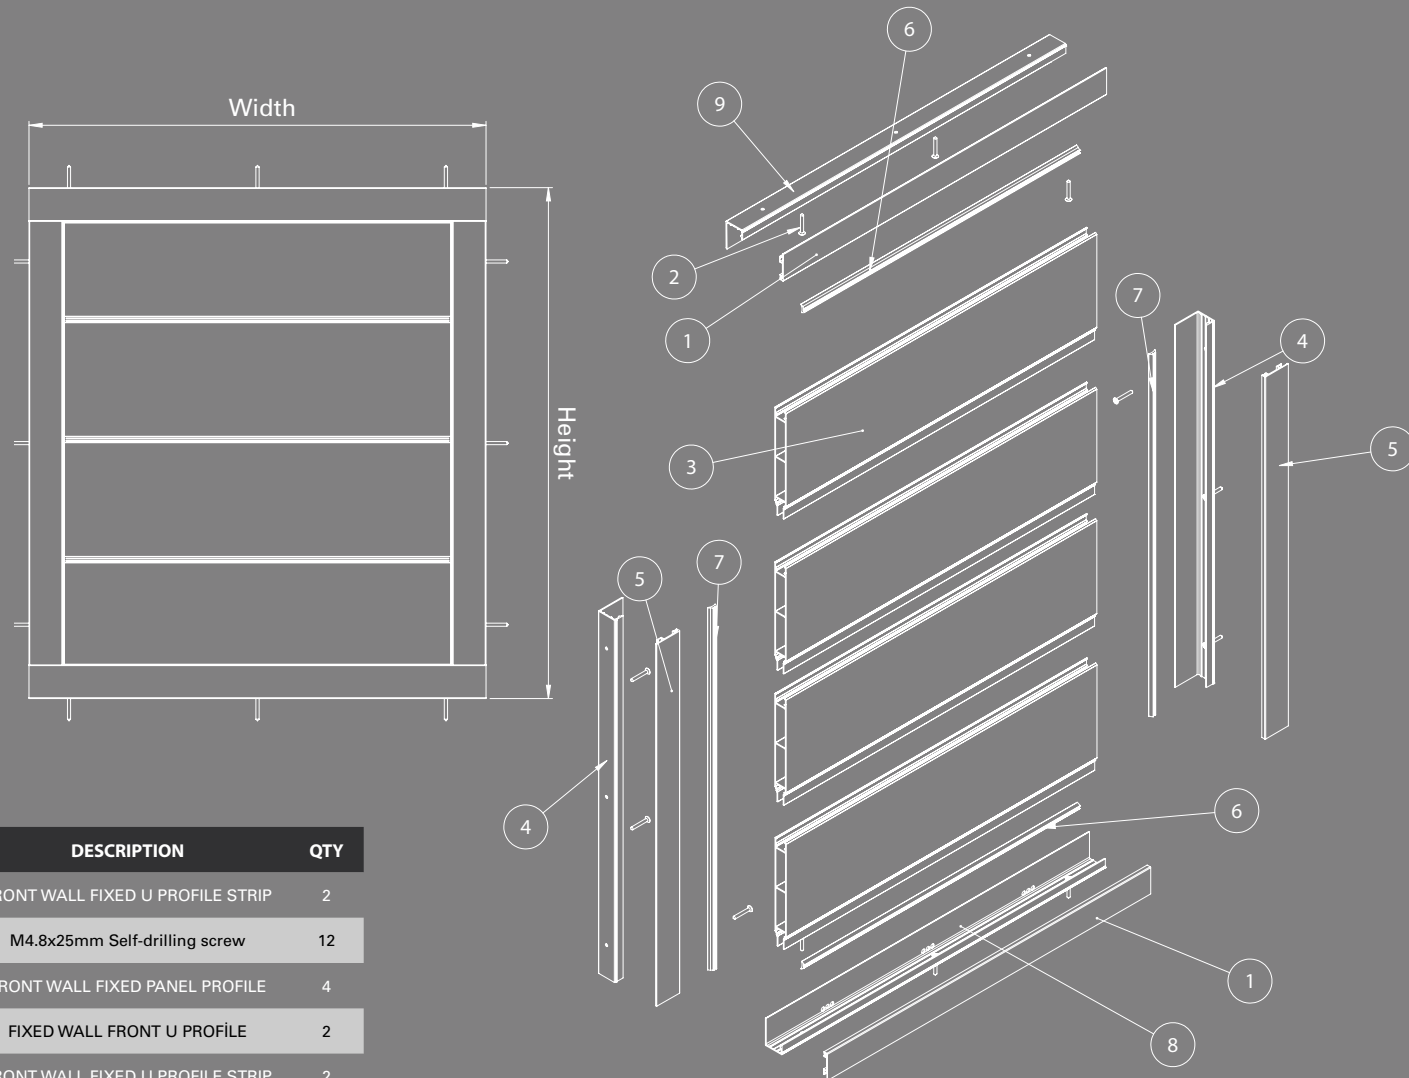

PLATINUM

CASSETTE AWNING

PLATINUM

CASSETTE AWNING

with Acrylic Fabric		Width							
		205cm	300cm	360cm	420cm	480cm	540cm	600cm	700cm
Projection	160cm	€ 2.572	€ 2.753	€ 2.934	€ 3.115	€ 3.465	€ 3.646	€ 3.830	€ 4.133
	210cm		€ 2.875	€ 3.074	€ 3.271	€ 3.640	€ 3.840	€ 4.038	€ 4.371
	260cm			€ 3.219	€ 3.362	€ 3.819	€ 4.038	€ 4.253	€ 4.615
	310cm			€ 3.444	€ 3.677	€ 4.080	€ 4.315	€ 4.549	€ 4.940
	360cm				€ 3.893	€ 4.312	€ 4.565	€ 4.815	€ 5.236
Extra Cost for Colour Combination		€ 115	€ 150	€ 169	€ 187	€ 206	€ 224	€ 242	€ 260
Valance price difference		€ 192	€ 239	€ 287	€ 335	€ 383	€ 440	€ 487	€ 535

ALUWALL

ALUMINUM WALL

MAXIMUM DIMENSIONS

WIDTH	HEIGHT
300 cm	408,01 cm
500 cm	288,25 cm

NO	CODES	DESCRIPTION	QTY
1	ALM.PREG4055.0600	FRONT WALL FIXED U PROFILE STRIP	2
2	HRD.VID.G1029.PSMZ	M4.8x25mm Self-drilling screw	12
3	ALM.PREG4053.0600	FRONT WALL FIXED PANEL PROFILE	4
4	ALM.PREG4054.0600	FIXED WALL FRONT U PROFILE	2
5	ALM.PREG4055.0600	FRONT WALL FIXED U PROFILE STRIP	2
6	PLS.CON.C1001.SYAH	Rubber 2mm	2
7	PLS.CON.C1001.SYAH	Rubber 2mm	2
8	ALM.PREG4054.0600	FIXED WALL FRONT U PROFILE	1
9	ALM.PREG4054.0600	FIXED WALL FRONT U PROFILE	1