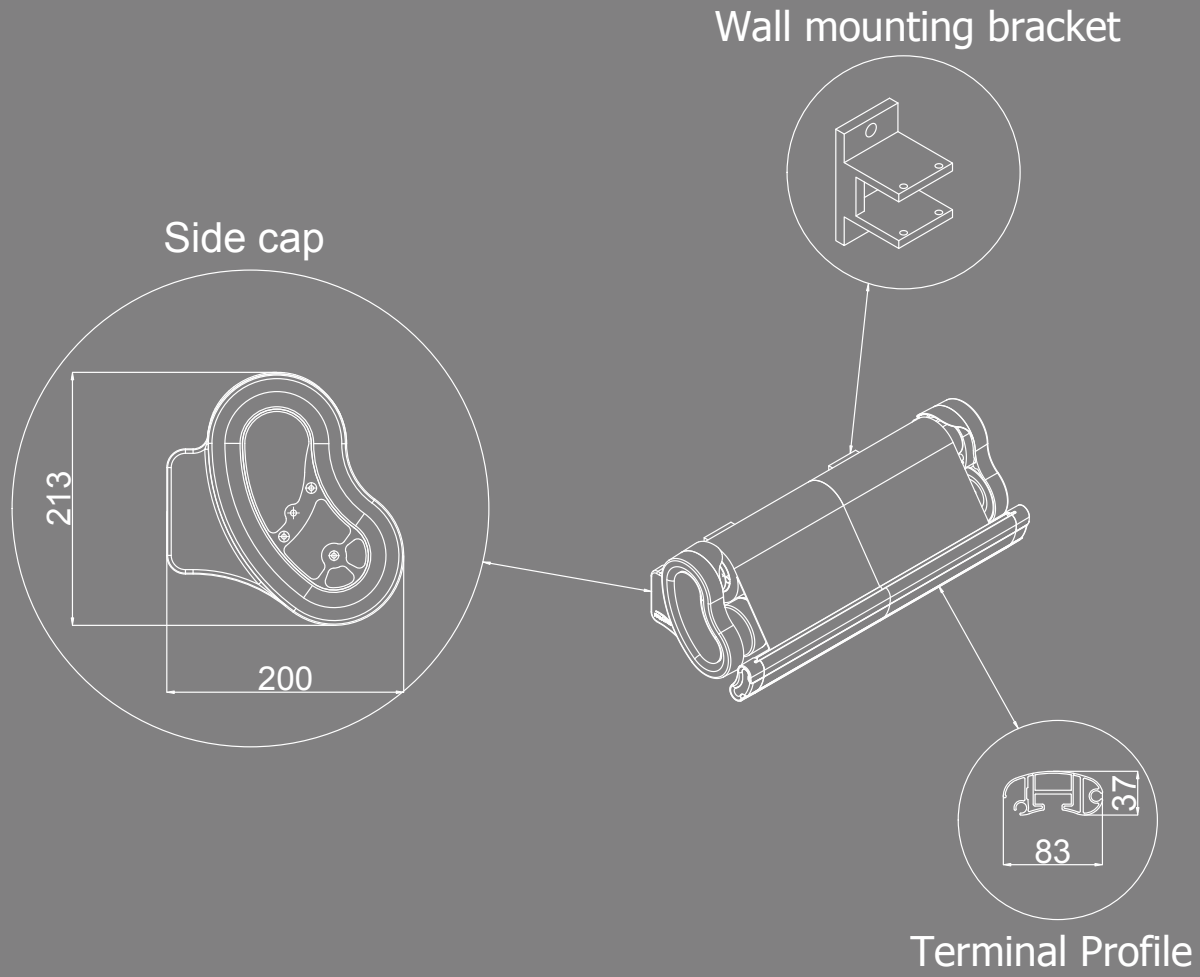

LIBERTY

HINGED ARM AWNING

LIBERTY

HINGED ARM AWNING

Projection	With Acrylic Fabric		Width			
	220cm	300cm	360cm	420cm	480cm	550cm
160cm	€ 1.391	€ 1.480	€ 1.572	€ 1.664	€ 1.753	€ 1.862
210cm		€ 1.587	€ 1.693	€ 1.804	€ 1.911	€ 2.036
260cm		€ 1.703	€ 1.829	€ 1.953	€ 2.076	€ 2.222
310cm			€ 2.042	€ 2.186	€ 2.326	€ 2.487
360cm				€ 2.389	€ 2.545	€ 2.730
Extra Cost for Colour Combination	€ 115	€ 133	€ 151	€ 169	€ 187	€ 206
Valance price difference	€ 192	€ 239	€ 287	€ 335	€ 383	€ 440