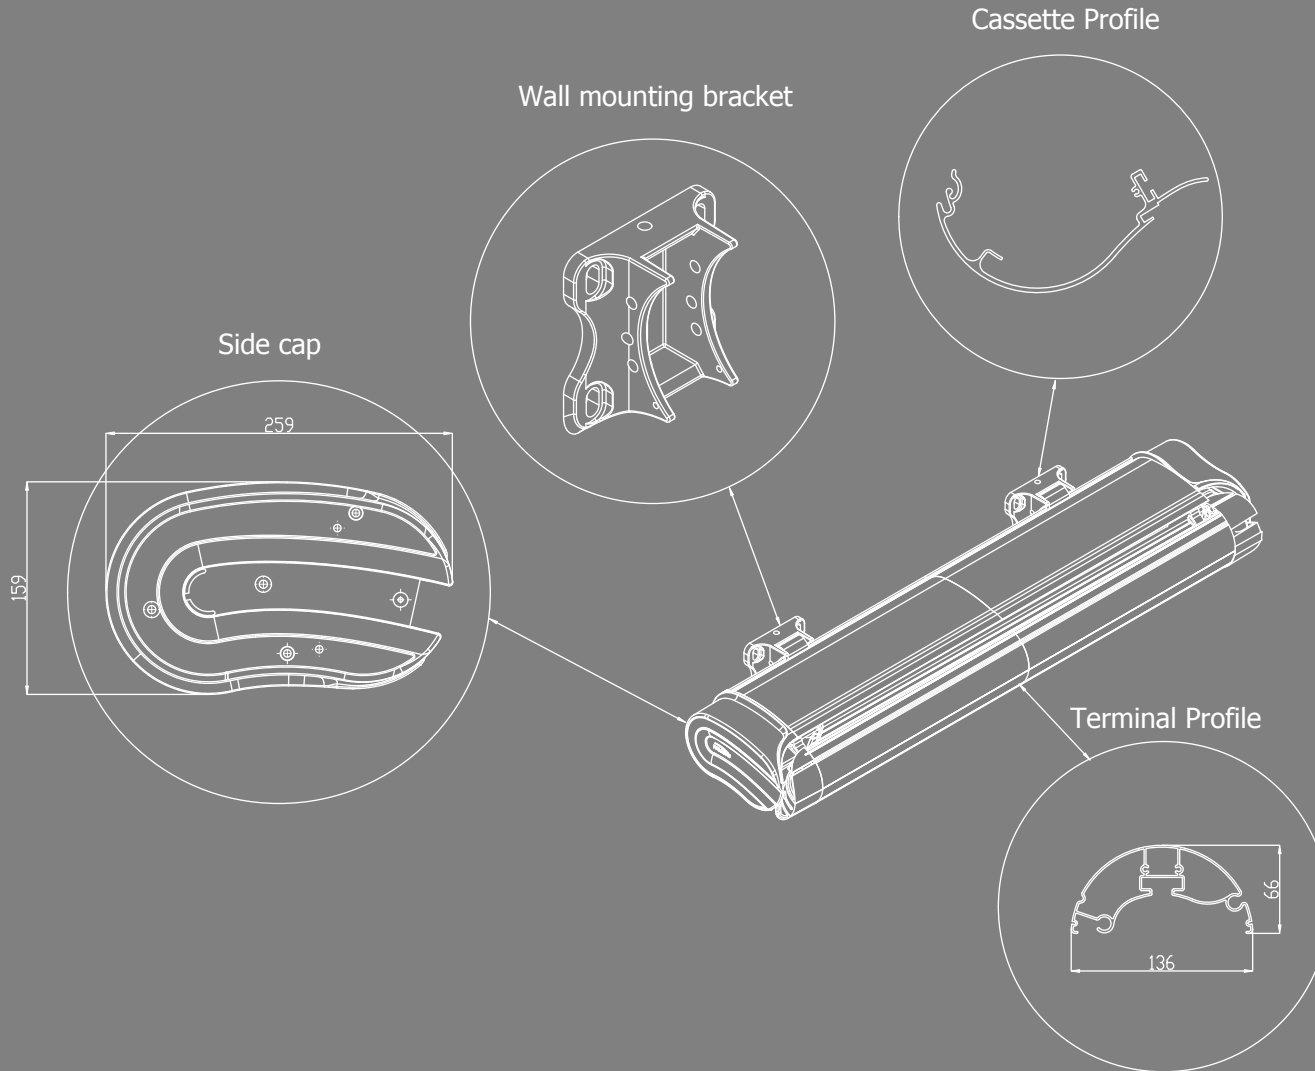

PLATINUM

CASSETTE AWNING