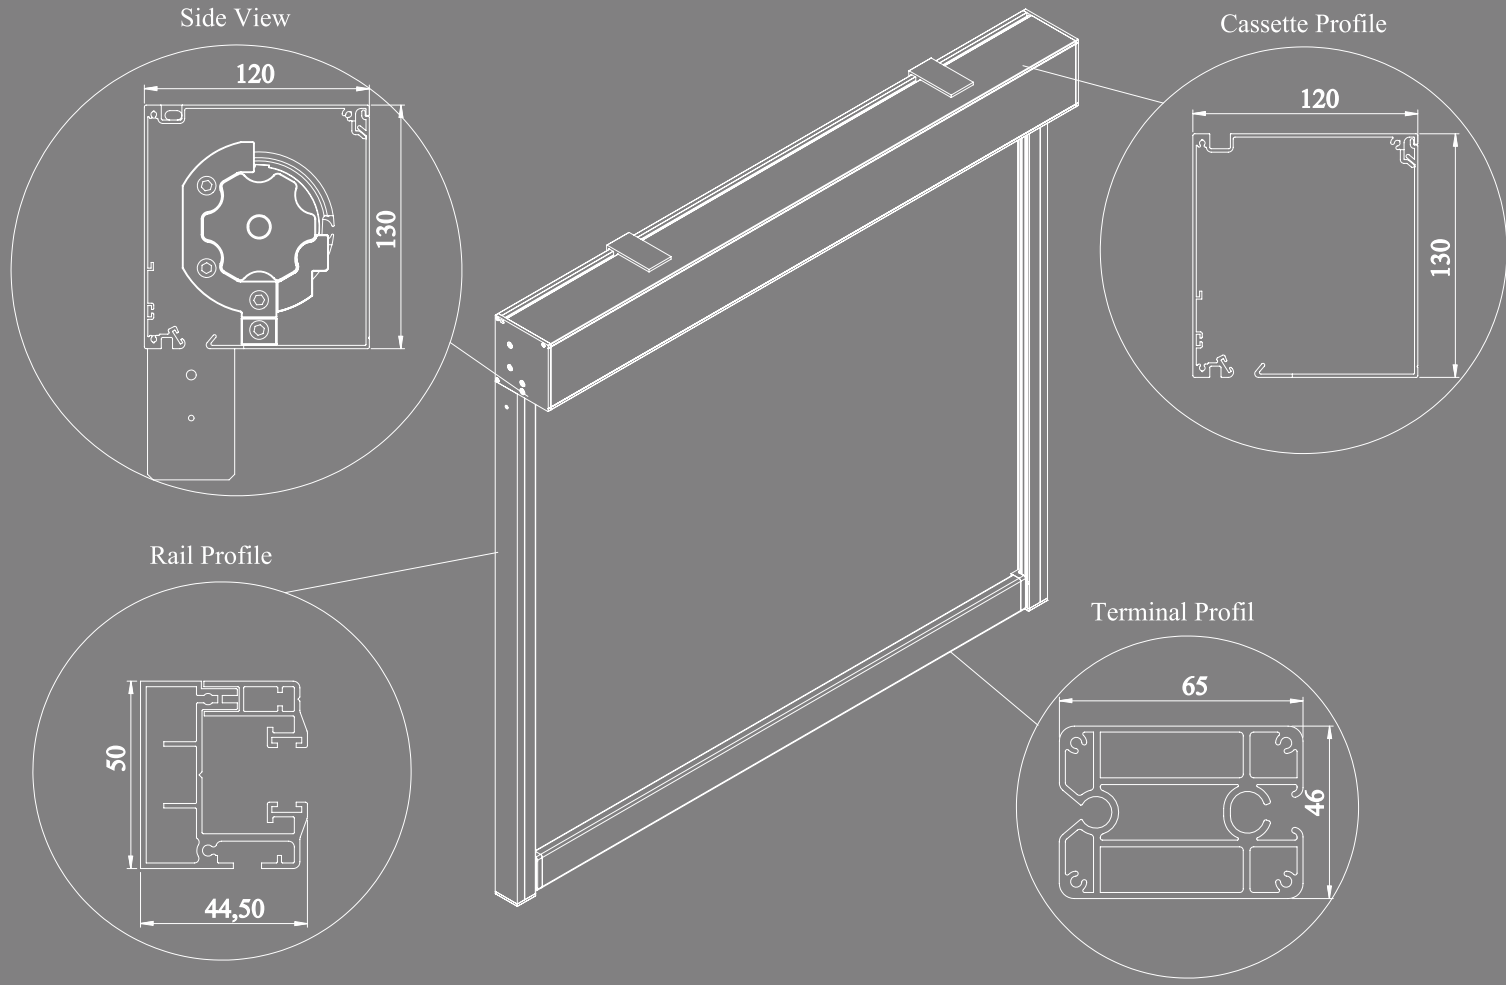

WINDSTOR PLUS 120

VERTICAL ZIP BLIND

WINDSTOR PLUS 120

VERTICAL ZIP BLIND

		Width									
		100 cm	150 cm	200 cm	250 cm	275 cm	300 cm	350 cm	400 cm	450cm	500cm
Height	100 cm	€ 1.296	€ 1.444	€ 1.592	€ 1.687	€ 1.764	€ 1.841	€ 1.999	€ 2.207	€ 2.415	€ 2.624
	150 cm	€ 1.401	€ 1.546	€ 1.690	€ 1.788	€ 1.864	€ 1.941	€ 2.139	€ 2.383	€ 2.627	€ 2.871
	200 cm	€ 1.513	€ 1.648	€ 1.786	€ 1.888	€ 1.965	€ 2.042	€ 2.279	€ 2.557	€ 2.836	€ 3.114
	250 cm	€ 1.618	€ 1.748	€ 1.879	€ 1.998	€ 2.111	€ 2.224	€ 2.440	€ 2.730	€ 3.020	€ 3.310
	275 cm	€ 1.724	€ 1.847	€ 1.972	€ 2.107	€ 2.256	€ 2.406	€ 2.600	€ 2.904	€ 3.208	€ 3.512
	300 cm	€ 1.833	€ 1.950	€ 2.067	€ 2.219	€ 2.368					
	325 cm	€ 1.942	€ 2.052	€ 2.163	€ 2.331	€ 2.480					
	350 cm	€ 2.051	€ 2.154	€ 2.258	€ 2.444	€ 2.592					