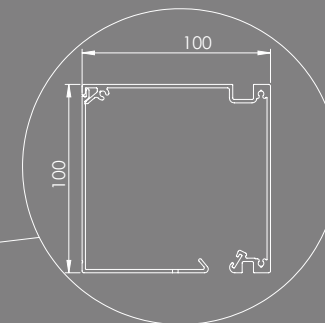

		With Soltis W96 Fabric						
		Width						
Height		120cm	180cm	240cm	300cm	360cm	420cm	480cm
	100cm	€ 694	€ 811	€ 933	€ 1.049	€ 1.074	€ 1.287	€ 1.409
	200cm	€ 805	€ 974	€ 1.147	€ 1.318	€ 1.491	€ 1.664	€ 1.838
	300cm	€ 911	€ 1.136	€ 1.363	€ 1.589	€ 1.814	€ 2.038	€ 2.269

VERTICAL ZIP BLIND

100x100 Wind. Plus

Side View

Cassette Profile

Rail Profile

Terminal Profil

WINDSTOR PLUS 100

VERTICAL ZIP BLIND