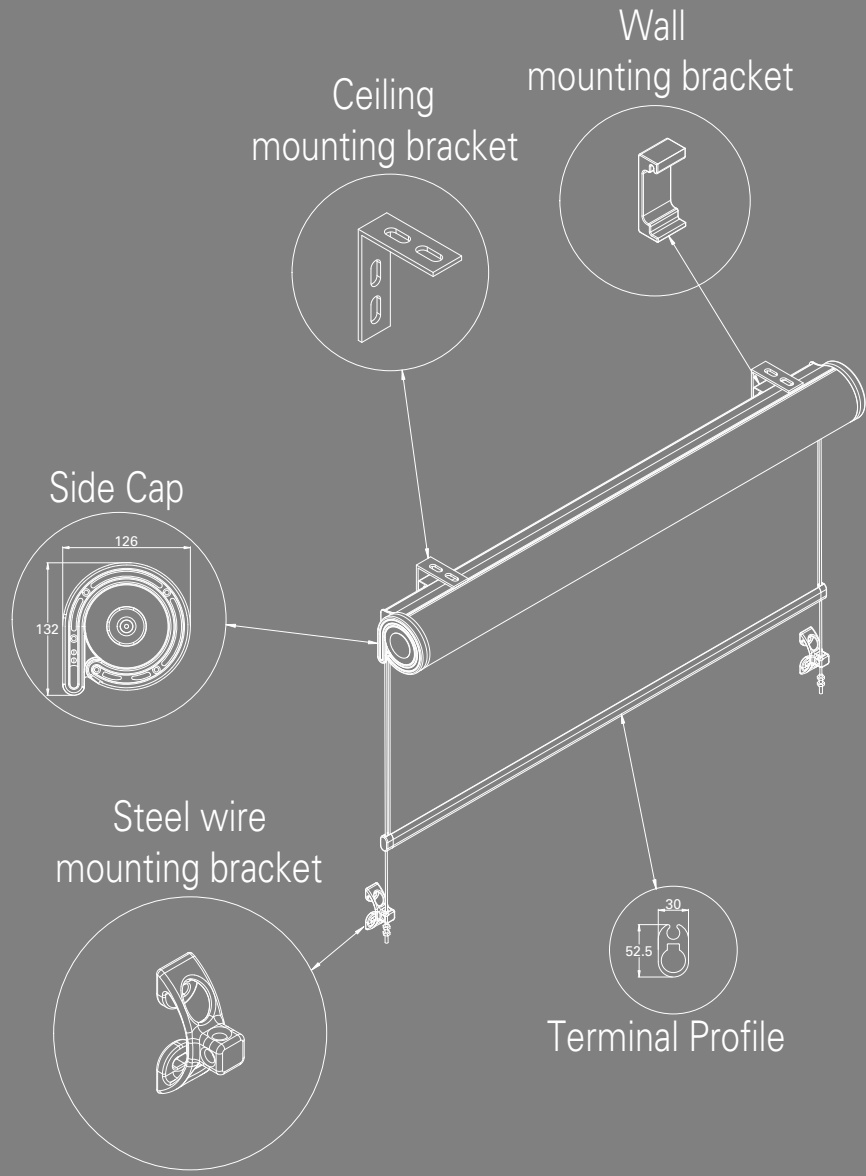

STOREXY

VERTICAL BLIND