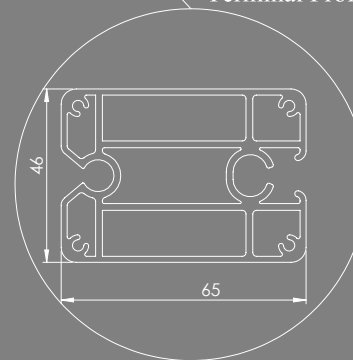

VERTICAL ZIP BLIND

100x100 Wind. Plus

Side View

Cassette Profile

Rail Profile

Terminal Profil

WINDSTOR PLUS 100

VERTICAL ZIP BLIND

		With Soltis VEOZIP Fabric							
		Width							
Height		100 cm	150 cm	200 cm	250 cm	275 cm	300 cm	350 cm	400 cm
	100 cm	€ 1.256	€ 1.396	€ 1.536	€ 1.624	€ 1.697	€ 1.769	€ 1.916	€ 2.111
	150 cm	€ 1.355	€ 1.493	€ 1.629	€ 1.719	€ 1.792	€ 1.864	€ 2.049	€ 2.278
	200 cm	€ 1.460	€ 1.589	€ 1.719	€ 1.814	€ 1.887	€ 1.959	€ 2.182	€ 2.443
	250 cm	€ 1.560	€ 1.683	€ 1.806	€ 1.918	€ 2.024	€ 2.131	€ 2.333	€ 2.605
	275 cm	€ 1.659	€ 1.776	€ 1.892	€ 2.020	€ 2.161	€ 2.302	€ 2.484	€ 2.768