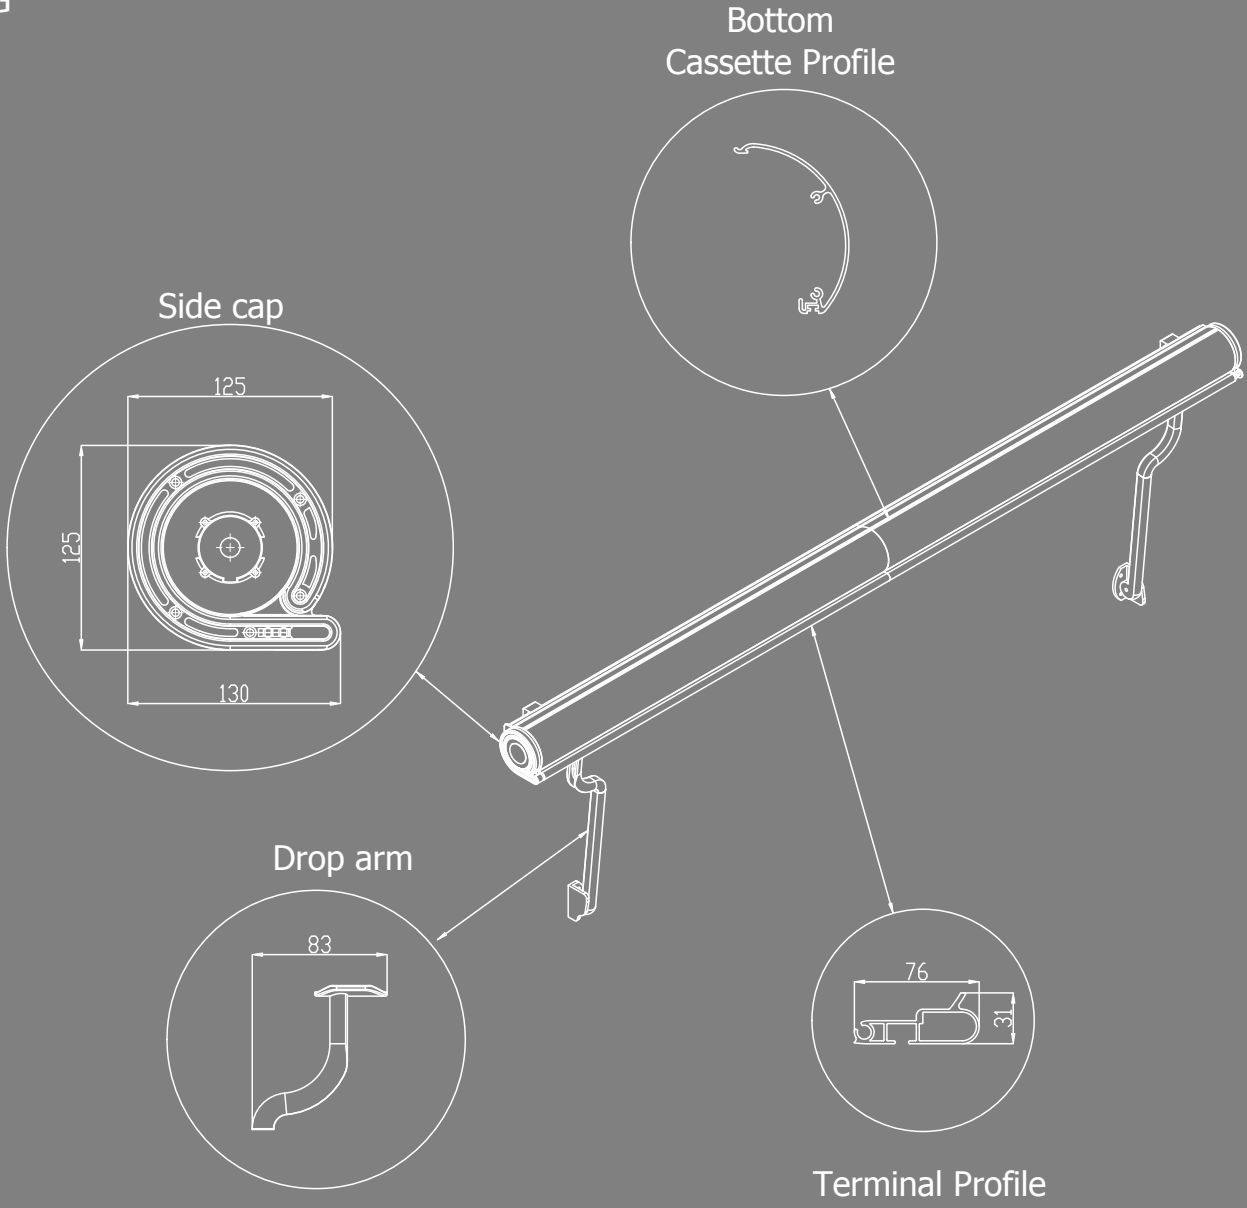

PENTE

DROP ARM AWNING

PENTE

DROP ARM AWNING

Projection	With Acrylic Fabric		Width				
	120cm	180cm	240cm	300cm	360cm	420cm	480cm
160cm (80cm arm)	€ 1.475	€ 1.587	€ 1.701	€ 1.812	€ 1.926	€ 2.038	€ 2.153
240cm (120cm arm)	€ 1.551	€ 1.689	€ 1.829	€ 1.969	€ 2.107	€ 2.247	€ 2.389