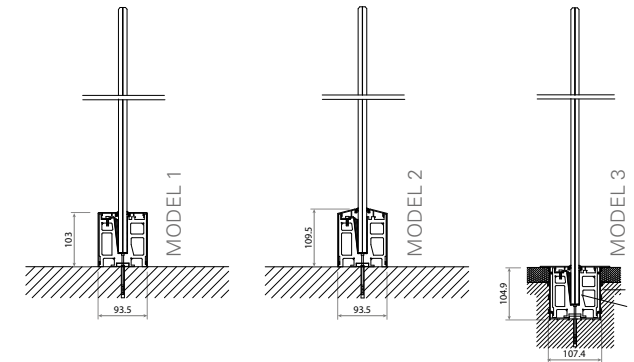

2 PANELS DOUBLE GLASS

2 PANELS DOUBLE GLASS												
		WIDTH (cm)										
		150	175	200	225	250	275	300	325	350	375	400
HEIGHT (cm)	150	€ 2.465	€ 2.543	€ 2.620	€ 2.916	€ 2.998	€ 3.289	€ 3.376	€ 4.153	€ 4.231	€ 4.318	€ 4.415
	175	€ 2.515	€ 2.600	€ 2.683	€ 2.991	€ 3.063	€ 3.384	€ 3.479	€ 4.285	€ 4.370	€ 4.466	€ 4.572
	200	€ 2.563	€ 2.654	€ 2.744	€ 3.064	€ 3.159	€ 3.475	€ 3.577	€ 4.412	€ 4.506	€ 4.608	€ 4.723
	225	€ 2.610	€ 2.706	€ 2.803	€ 3.134	€ 3.236	€ 3.564	€ 3.672	€ 4.535	€ 4.636	€ 4.746	
	250	€ 2.656	€ 2.758	€ 2.860	€ 3.202	€ 3.310	€ 3.650	€ 3.766	€ 4.655	€ 4.763		
	275	€ 2.700	€ 2.808	€ 2.916	€ 3.269	€ 3.384	€ 3.736	€ 3.858	€ 4.773			
	300	€ 2.744	€ 2.857	€ 2.971	€ 3.335	€ 3.455	€ 3.818	€ 3.947				

MODEL 1

MODEL 2

MODEL 3

DIMENSIONS

Max Height	105 cm
Max Width	-
Glass	6+6mm Laminated Tempered, 8+8mm Laminated Tempered
Glass Color	Transparent

PRICE

Glass	Price
6+6mm Laminated Tempered	493 € / lm
8+8mm Laminated Tempered	540 € / lm

DOUBLE DOOR

DIMENSIONS

Max Height	300 cm
Max Width	100 cm (One Side)
Glass	10mm Tempered
Glass Color	Transparent
Handle	Standard Cylinder Handle

*If width is max. 85cm , then available max. height is 300cm.