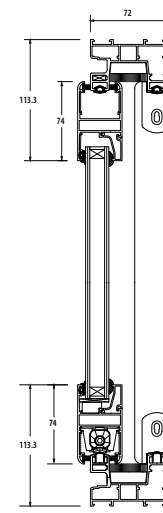

CONFIGURATIONS

DIMENSIONS

Max Height	300 cm
Max Width	600 cm
Max Wing Width	150 cm
Glass	4+12+4mm Tempered Insulated
Glass Color	Transparent

PRICE

Height (cm)	2 Railed		3 Railed				
	2 Panels	4 Panels	2 Panels	3 Panels	4 Panels	5 Panels	6 Panels
50-100	€ 415	€ 488	€ 427	€ 453	€ 503	€ 578	€ 665
101-200	€ 377	€ 444	€ 388	€ 411	€ 457	€ 525	€ 604
201-300	€ 354	€ 416	€ 364	€ 386	€ 429	€ 493	€ 567

OPTIONAL

OPTIONAL 01	Special Glass Colors: +20 €/m² (Glass Colors: Green, Smoked, Opaque, Satine)

2 Railed