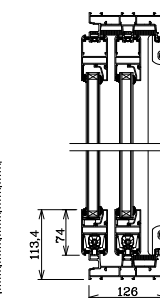

CONFIGURATIONS

DIMENSIONS

Max Height	300 cm
Max Width	600 cm
Max Wing Width	150 cm
Glass	4+12+4mm Tempered Insulated
Glass Color	Transparent

PRICE

Height (cm)	2 Railed		3 Railed				
	2 Panels	4 Panels	2 Panels	3 Panels	4 Panels	5 Panels	6 Panels
50-100	€ 415	€ 488	€ 427	€ 453	€ 503	€ 578	€ 665
101-200	€ 377	€ 444	€ 388	€ 411	€ 457	€ 525	€ 604
201-300	€ 354	€ 416	€ 364	€ 386	€ 429	€ 493	€ 567

OPTIONAL

OPTIONAL 01	Special Glass Colors: +20 €/m² (Glass Colors: Green, Smoked, Opaque, Satine)

3 Railed