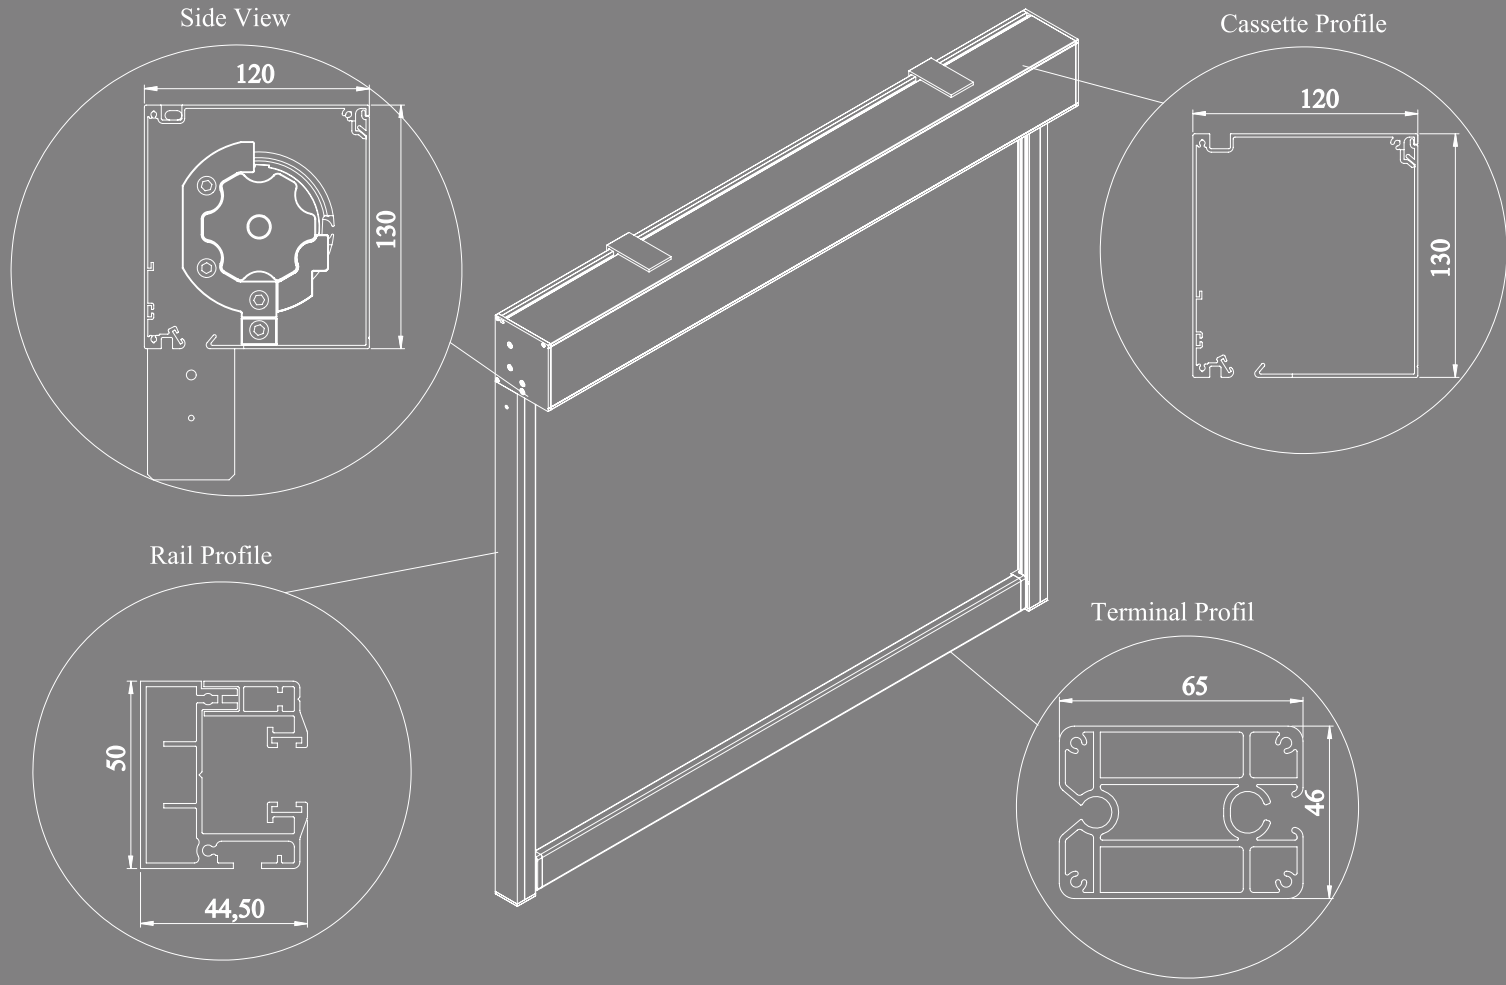

WINDSTOR PLUS 120

VERTICAL ZIP BLIND

WINDSTOR PLUS 120

VERTICAL ZIP BLIND

		Width									
		100 cm	150 cm	200 cm	250 cm	275 cm	300 cm	350 cm	400 cm	450cm	500cm
Height	100 cm	€ 1.381	€ 1.538	€ 1.696	€ 1.797	€ 1.879	€ 1.961	€ 2.129	€ 2.351	€ 2.573	€ 2.794
	150 cm	€ 1.492	€ 1.646	€ 1.800	€ 1.904	€ 1.986	€ 2.068	€ 2.278	€ 2.538	€ 2.797	€ 3.057
	200 cm	€ 1.611	€ 1.755	€ 1.903	€ 2.011	€ 2.093	€ 2.175	€ 2.428	€ 2.724	€ 3.020	€ 3.316
	250 cm	€ 1.723	€ 1.862	€ 2.001	€ 2.128	€ 2.249	€ 2.369	€ 2.598	€ 2.907	€ 3.216	€ 3.526
	275 cm	€ 1.836	€ 1.968	€ 2.100	€ 2.244	€ 2.403	€ 2.562	€ 2.769	€ 3.093	€ 3.416	€ 3.740
	300 cm	€ 1.952	€ 2.076	€ 2.202	€ 2.364	€ 2.522					
	325 cm	€ 2.068	€ 2.185	€ 2.303	€ 2.483	€ 2.641					
	350 cm	€ 2.184	€ 2.294	€ 2.405	€ 2.602	€ 2.760					