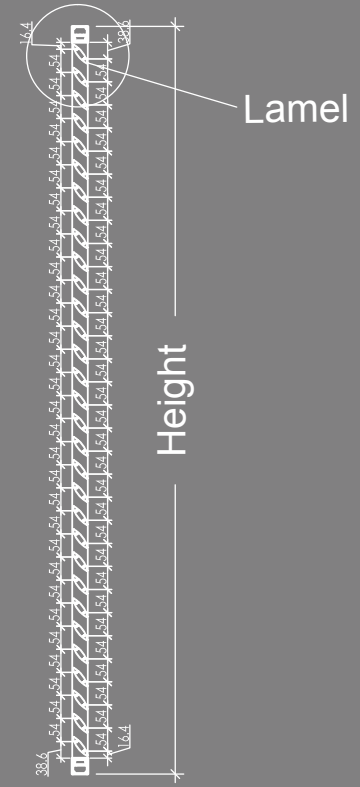

ALUWALL

ALUMINUM WALL

Panel	Height	WIDTH (cm)									
		50 cm	100 cm	150 cm	200 cm	250 cm	300 cm	350 cm	400 cm	450 cm	500 cm
1	166,2 mm										
2	337,6 mm	€ 160	€ 162	€ 297	€ 377	€ 449	€ 588	€ 603	€ 632	€ 759	€ 789
3	487,3 mm										
4	637 mm										
5	786,7 mm	€ 162	€ 323	€ 487	€ 601	€ 783	€ 933	€ 1.088	€ 1.105	€ 1.375	€ 1.397
6	936,4 mm										
7	1086 mm										
8	1235 mm	€ 279	€ 445	€ 579	€ 753	€ 1.093	€ 1.120	€ 1.470	€ 1.532	€ 1.880	€ 1.939
9	1385 mm										
10	1535 mm										
11	1684 mm										
12	1834 mm	€ 282	€ 532	€ 779	€ 994	€ 1.389	€ 1.537	€ 1.904	€ 1.970	€ 2.477	€ 2.560
13	1984 mm										
14	2134 mm										
15	2283 mm	€ 364	€ 645	€ 959	€ 1.268	€ 1.766	€ 1.866	€ 2.444	€ 2.571	€ 3.201	€ 3.724
16	2433 mm										
17	2583 mm										
18	2732 mm	€ 392	€ 737	€ 1.090	€ 1.422	€ 2.102	€ 2.211	€ 2.931	€ 3.125	€ 3.837	€ 4.024
19	2882 mm										
20	3032 mm										
21	3181 mm										
22	3331 mm	€ 423	€ 855	€ 1.280	€ 1.713	€ 2.428	€ 2.600	€ 3.444	€ 3.645		
23	3481 mm										
24	3631 mm										
25	3780 mm										
26	3930 mm	€ 504	€ 951	€ 1.499	€ 1.989	€ 2.844	€ 3.062				
27	4080 mm										

FIXED LOUVERS

SUN BREAKER

FRONT VIEW

PLAN VIEW

Lamel

FIXED LOUVERS

SUN BREAKER

Height	WIDTH (cm)		
	40-80cm	81-120 cm	121-160
100-150cm	€ 1.007	€ 1.315	€ 1.621
151-200cm	€ 1.243	€ 1.643	€ 2.047
201-250cm	€ 1.479	€ 1.972	€ 2.469
251-300 cm	€ 1.716	€ 2.301	€ 2.993

PRICING:

1. The price of each rectangular system can be found in the table above according to its width and height.

www.palmiye.eu