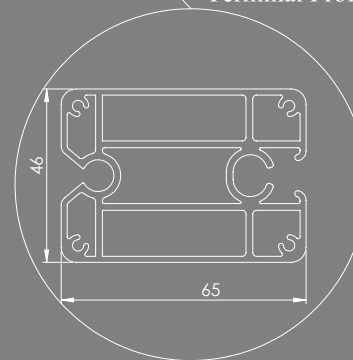

VERTICAL ZIP BLIND

100x100 Wind. Plus

Side View

Cassette Profile

Rail Profile

Terminal Profil

WINDSTOR PLUS 100

VERTICAL ZIP BLIND

		With Soltis VEOZIP Fabric							
		Width							
Height		100 cm	150 cm	200 cm	250 cm	275 cm	300 cm	350 cm	400 cm
	100 cm	€ 1.338	€ 1.487	€ 1.636	€ 1.730	€ 1.807	€ 1.884	€ 2.041	€ 2.248
	150 cm	€ 1.443	€ 1.590	€ 1.734	€ 1.831	€ 1.908	€ 1.985	€ 2.182	€ 2.426
	200 cm	€ 1.555	€ 1.692	€ 1.831	€ 1.932	€ 2.010	€ 2.086	€ 2.324	€ 2.602
	250 cm	€ 1.662	€ 1.792	€ 1.924	€ 2.043	€ 2.156	€ 2.270	€ 2.485	€ 2.774
	275 cm	€ 1.767	€ 1.891	€ 2.015	€ 2.151	€ 2.302	€ 2.452	€ 2.645	€ 2.948