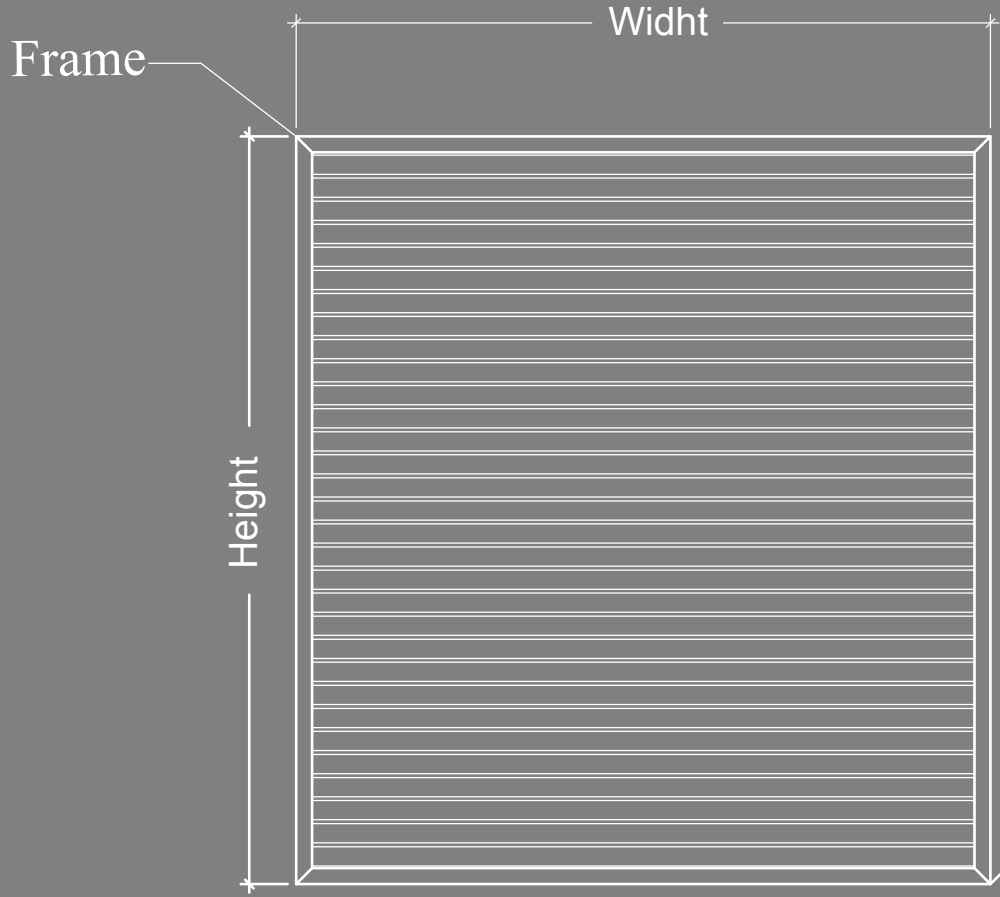

ALUWALL

ALUMINUM WALL

MAXIMUM DIMENSIONS

WIDTH	HEIGHT
300 cm	408,01 cm
500 cm	288,25 cm

NO	CODES	DESCRIPTION	QTY
1	ALM.PREG4055.0600	FRONT WALL FIXED U PROFILE STRIP	2
2	HRD.VID.G1029.PSMZ	M4.8x25mm Self-drilling screw	12
3	ALM.PREG4053.0600	FRONT WALL FIXED PANEL PROFILE	4
4	ALM.PREG4054.0600	FIXED WALL FRONT U PROFILE	2
5	ALM.PREG4055.0600	FRONT WALL FIXED U PROFILE STRIP	2
6	PLS.CON.C1001.SYAH	Rubber 2mm	2
7	PLS.CON.C1001.SYAH	Rubber 2mm	2
8	ALM.PREG4054.0600	FIXED WALL FRONT U PROFILE	1
9	ALM.PREG4054.0600	FIXED WALL FRONT U PROFILE	1

ALUWALL

ALUMINUM WALL

Panel	Height	WIDTH (cm)									
		50 cm	100 cm	150 cm	200 cm	250 cm	300 cm	350 cm	400 cm	450 cm	500 cm
1	166,2 mm										
2	337,6 mm	€ 160	€ 162	€ 297	€ 377	€ 449	€ 588	€ 603	€ 632	€ 759	€ 789
3	487,3 mm										
4	637 mm										
5	786,7 mm	€ 162	€ 323	€ 487	€ 601	€ 783	€ 933	€ 1.088	€ 1.105	€ 1.375	€ 1.397
6	936,4 mm										
7	1086 mm										
8	1235 mm	€ 279	€ 445	€ 579	€ 753	€ 1.093	€ 1.120	€ 1.470	€ 1.532	€ 1.880	€ 1.939
9	1385 mm										
10	1535 mm										
11	1684 mm										
12	1834 mm	€ 282	€ 532	€ 779	€ 994	€ 1.389	€ 1.537	€ 1.904	€ 1.970	€ 2.477	€ 2.560
13	1984 mm										
14	2134 mm										
15	2283 mm	€ 364	€ 645	€ 959	€ 1.268	€ 1.766	€ 1.866	€ 2.444	€ 2.571	€ 3.201	€ 3.724
16	2433 mm										
17	2583 mm										
18	2732 mm	€ 392	€ 737	€ 1.090	€ 1.422	€ 2.102	€ 2.211	€ 2.931	€ 3.125	€ 3.837	€ 4.024
19	2882 mm										
20	3032 mm										
21	3181 mm										
22	3331 mm	€ 423	€ 855	€ 1.280	€ 1.713	€ 2.428	€ 2.600	€ 3.444	€ 3.645		
23	3481 mm										
24	3631 mm										
25	3780 mm										
26	3930 mm	€ 504	€ 951	€ 1.499	€ 1.989	€ 2.844	€ 3.062				
27	4080 mm										

FIXED LOUVERS

SUN BREAKER

FRONT VIEW

PLAN VIEW

Lamel

FIXED LOUVERS

SUN BREAKER

Height	WIDTH (cm)		
	40-80cm	81-120 cm	121-160
100-150cm	€ 1.007	€ 1.315	€ 1.621
151-200cm	€ 1.243	€ 1.643	€ 2.047
201-250cm	€ 1.479	€ 1.972	€ 2.469
251-300 cm	€ 1.716	€ 2.301	€ 2.993