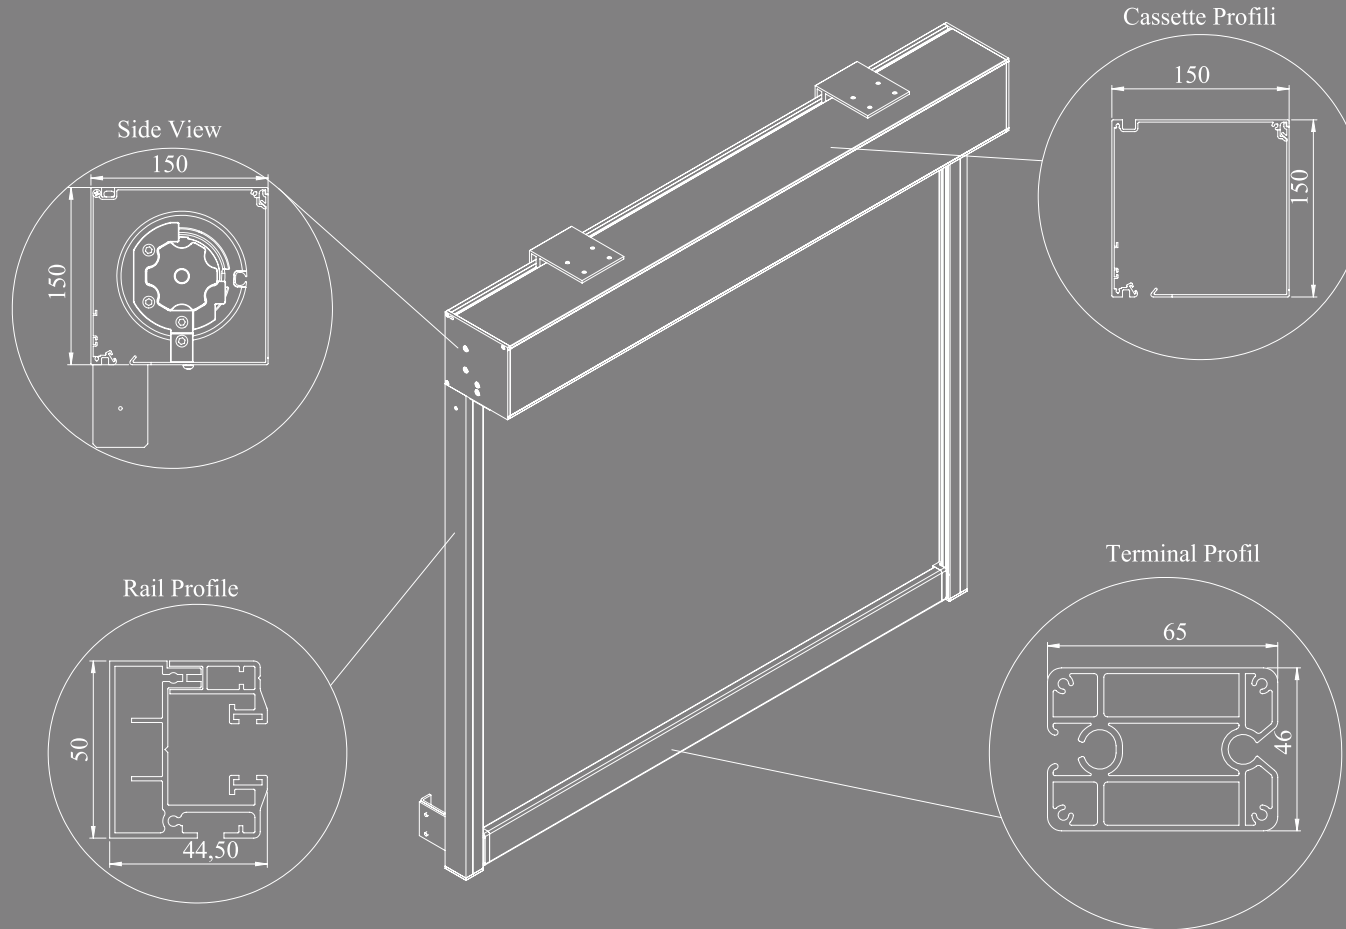

WINDSTOR PLUS 150

VERTICAL ZIP BLIND