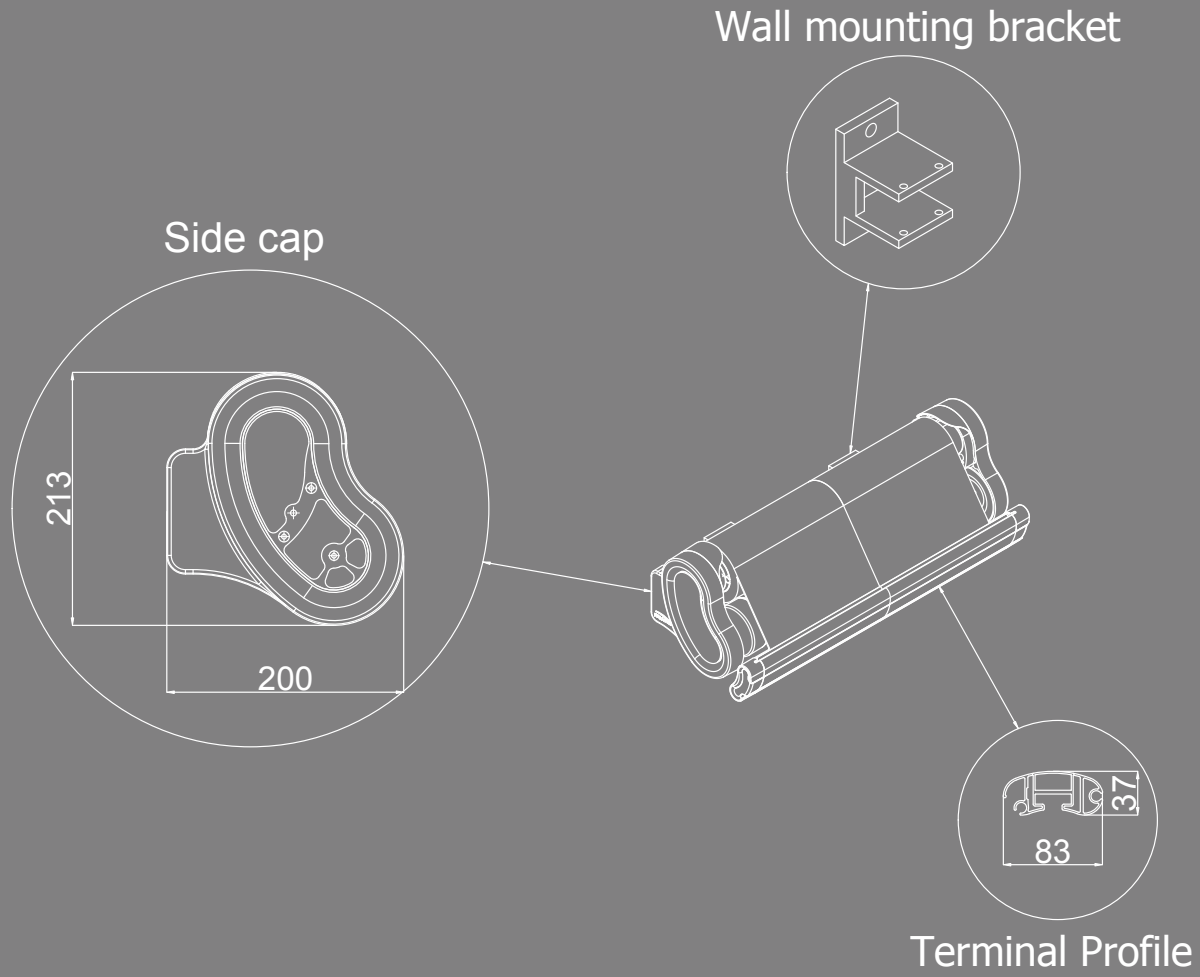

LIBERTY

HINGED ARM AWNING

LIBERTY

HINGED ARM AWNING

Projection	With Acrylic Fabric		Width			
	220cm	300cm	360cm	420cm	480cm	550cm
160cm	€ 1.481	€ 1.576	€ 1.674	€ 1.772	€ 1.867	€ 1.983
210cm		€ 1.691	€ 1.804	€ 1.921	€ 2.036	€ 2.168
260cm		€ 1.813	€ 1.947	€ 2.080	€ 2.211	€ 2.366
310cm			€ 2.175	€ 2.328	€ 2.477	€ 2.649
360cm				€ 2.544	€ 2.711	€ 2.907
Extra Cost for Colour Combination	€ 123	€ 142	€ 161	€ 180	€ 200	€ 219
Valance price difference	€ 204	€ 255	€ 306	€ 357	€ 408	€ 468