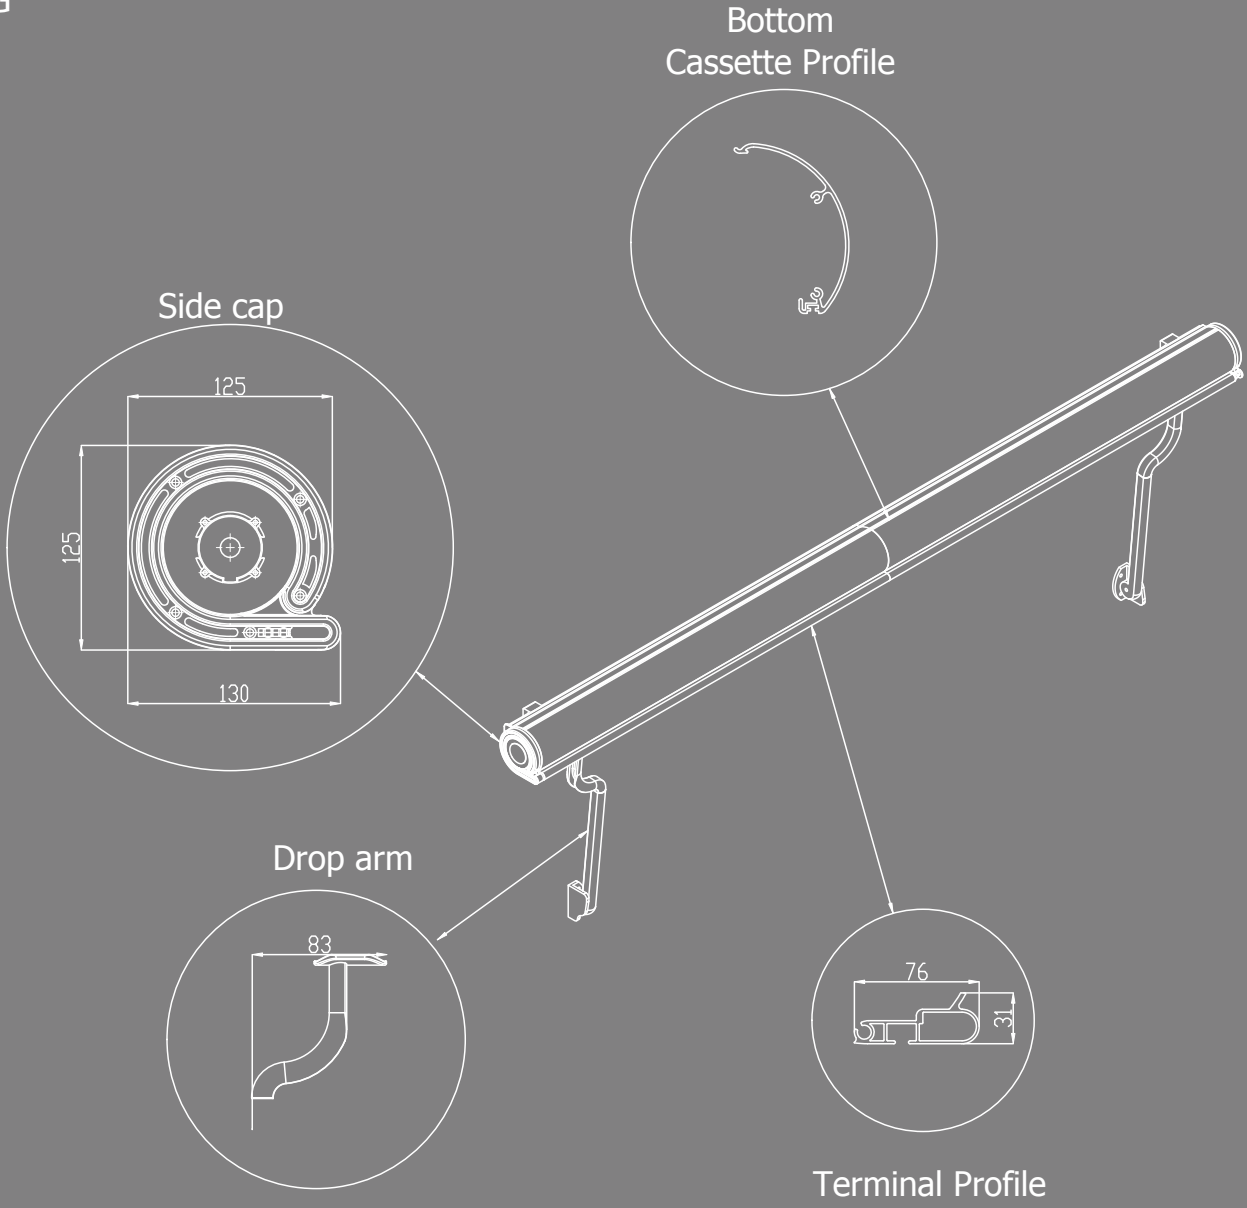

PENTE

DROP ARM AWNING

PENTE

DROP ARM AWNING

Projection	With Acrylic Fabric		Width				
	120cm	180cm	240cm	300cm	360cm	420cm	480cm
160cm (80cm arm)	€ 1.571	€ 1.690	€ 1.811	€ 1.930	€ 2.051	€ 2.170	€ 2.293
240cm (120cm arm)	€ 1.652	€ 1.799	€ 1.948	€ 2.097	€ 2.244	€ 2.393	€ 2.545