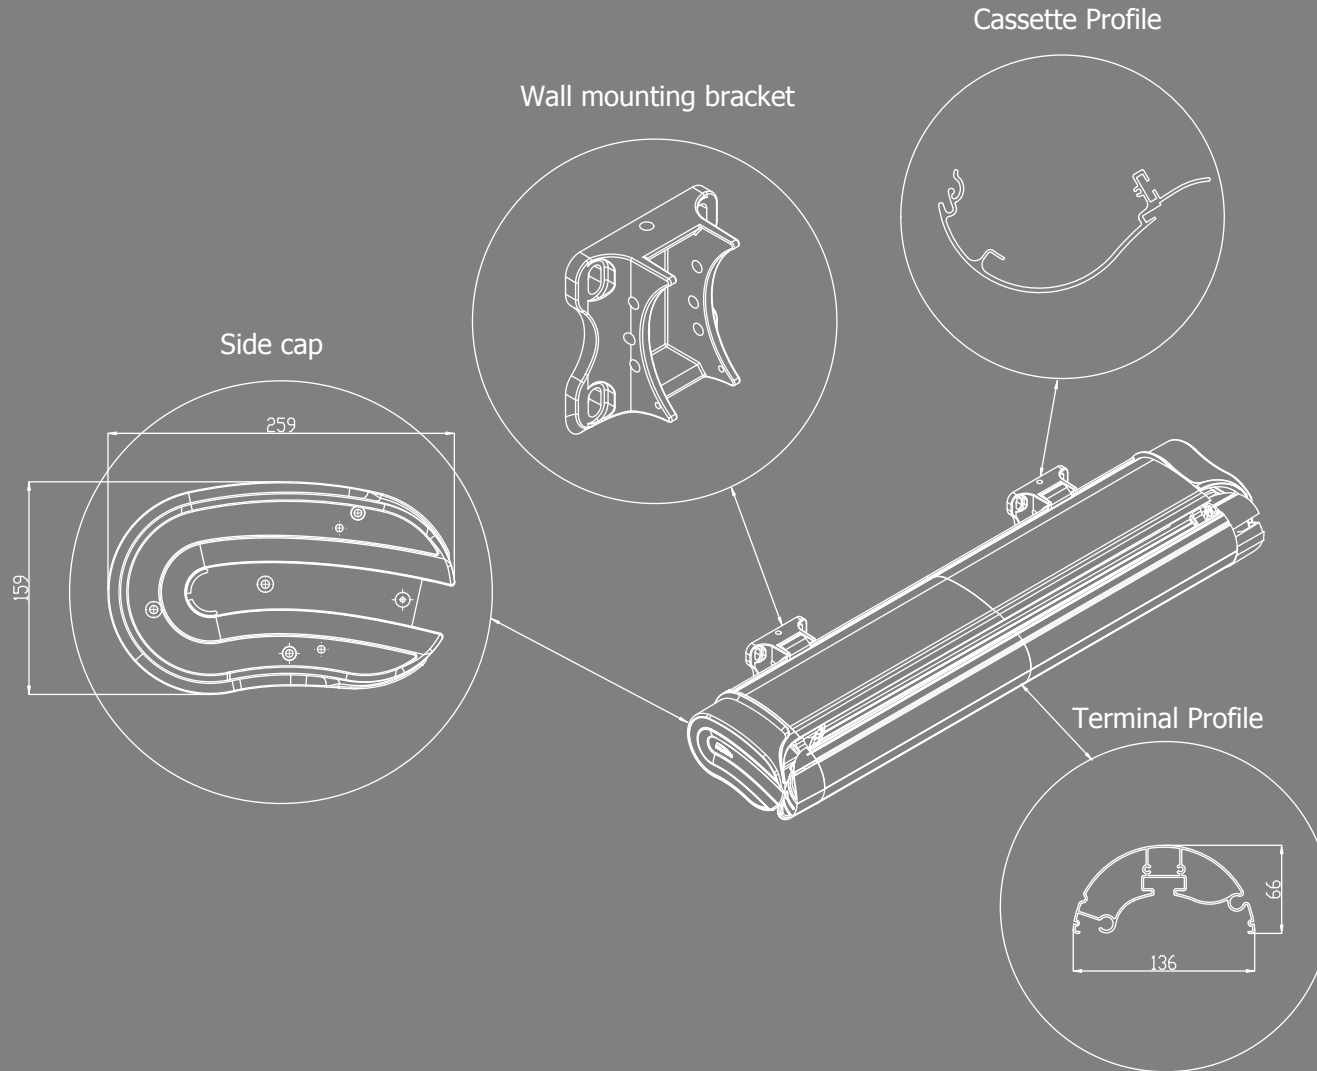

PLATINUM

CASSETTE AWNING