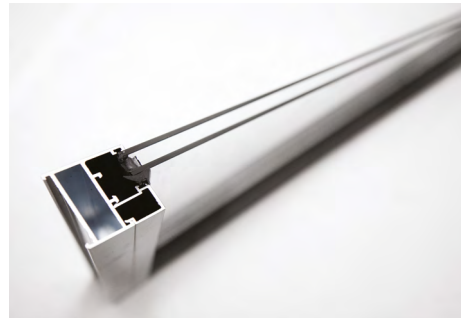

SECTION SYSTEM

GLASS SYSTEMS ▶ FIXED & ADJUSTABLE SYSTEMS

Dividing spaces with this section system creates a lighter and brighter atmosphere.

With numerous options, this way of architecture is a creative and stylish way to split up your working area. As well as different colour options, glass films with any text or design can be laminated directly onto the glass.

Frameless applications divide without excluding and provide a light, stylish and enjoyable area to work in.