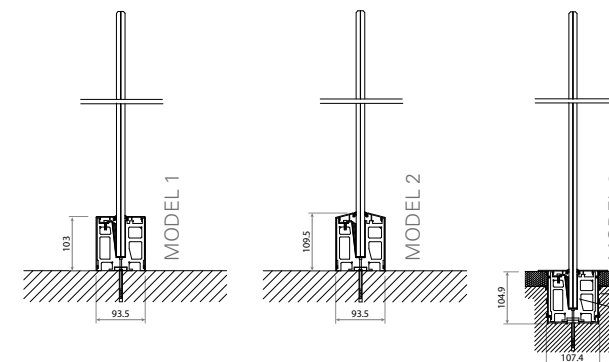

DIMENSIONS

Max Height	105 cm
Max Width	-
Glass	6+6mm Laminated Tempered, 8+8mm Laminated Tempered
Glass Color	Transparent

PRICE

Glass	Price
6+6mm Laminated Tempered	527 € / lm
8+8mm Laminated Tempered	575 € / lm

OPTIONAL

OPTIONAL 01	Glass: 6+6mm Laminated Tempered Colors: +41€/lm (Glass Colors: Green, Smoked)
	Glass: 8+8mm Laminated Tempered Colors: +71€/lm (Glass Colors: Green, Smoked)