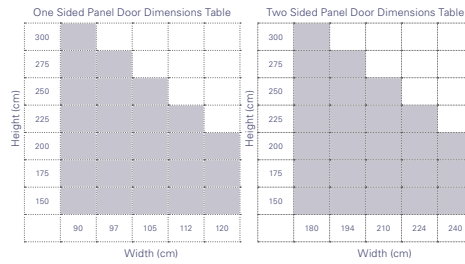

## DIMENSIONS

Max Height	200-250 cm   250-300cm
Max Wing Width	100 cm   85cm
Glass	4+4 Laminated
Glass Color	Transparent

### DIMENSIONS

Max Height	200-300 cm   250-300cm
Max Width	150 cm   85cm
Glass	4+4 Laminated
Glass Color	Transparent