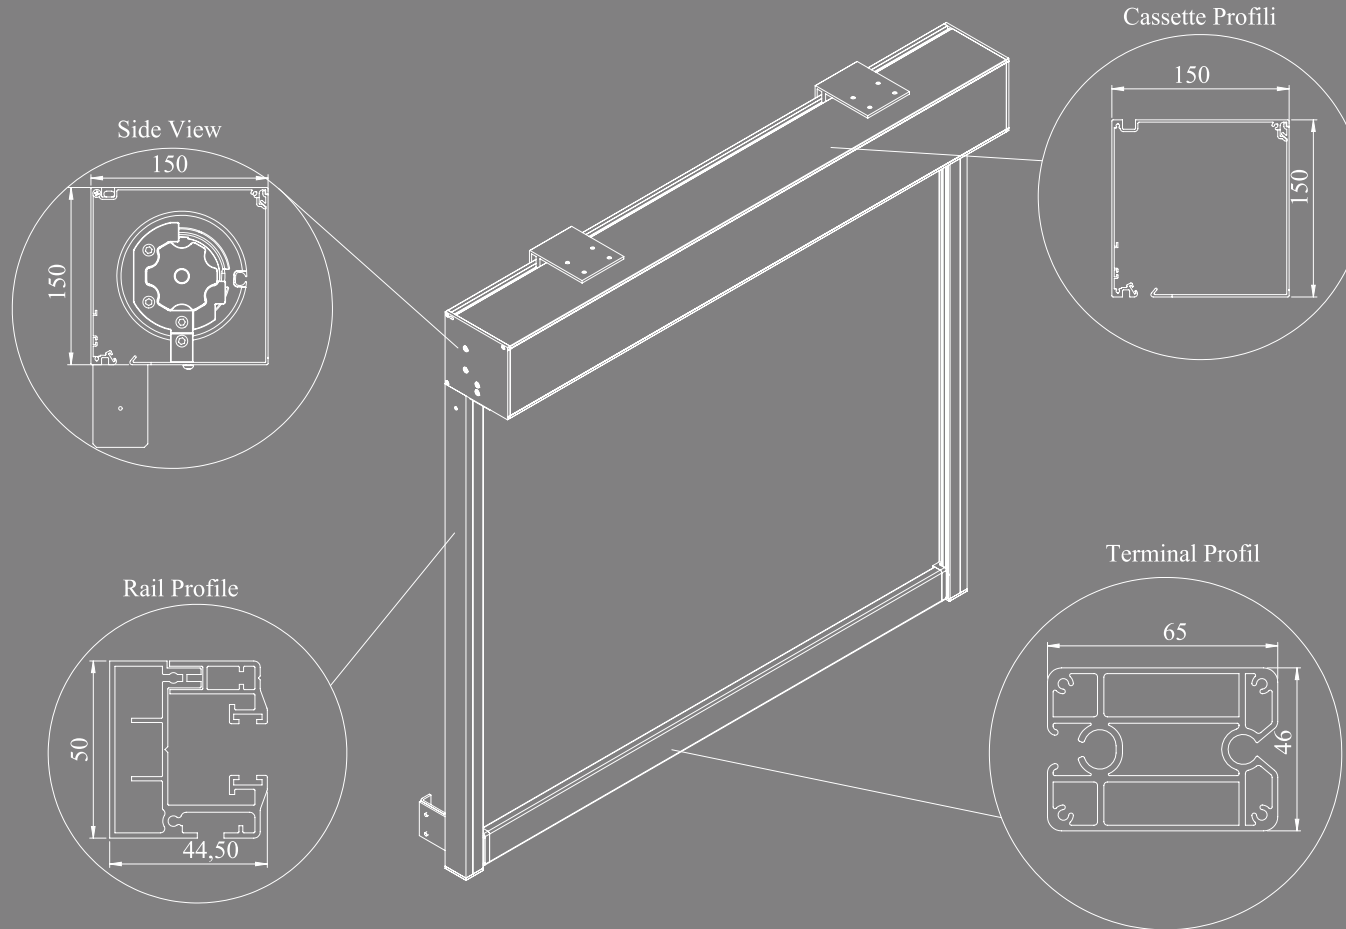

WINDSTOR PLUS 150

VERTICAL ZIP BLIND

WINDSTOR PLUS 150

VERTICAL ZIP BLIND

With Soltis VEOZIP Fabric

	Width												
	100 cm	150 cm	200 cm	250 cm	275 cm	300 cm	350 cm	400 cm	450 cm	500 cm	550 cm	600 cm	650 cm
100 cm	€ 1.546	€ 1.721	€ 1.898	€ 2.012	€ 2.103	€ 2.195	€ 2.383	€ 2.632	€ 2.880	€ 3.129	€ 3.402	€ 3.675	€ 3.949
150 cm	€ 1.670	€ 1.843	€ 2.015	€ 2.131	€ 2.223	€ 2.315	€ 2.550	€ 2.841	€ 3.132	€ 3.423	€ 3.743	€ 4.063	€ 4.377
200 cm	€ 1.804	€ 1.965	€ 2.130	€ 2.251	€ 2.343	€ 2.435	€ 2.718	€ 3.049	€ 3.381	€ 3.713	€ 4.078	€ 4.442	€ 4.806
250 cm	€ 1.929	€ 2.084	€ 2.240	€ 2.383	€ 2.517	€ 2.652	€ 2.909	€ 3.255	€ 3.601	€ 3.947	€ 4.328	€ 4.708	€ 5.089
275 cm	€ 2.055	€ 2.203	€ 2.351	€ 2.512	€ 2.690	€ 2.869	€ 3.100	€ 3.463	€ 3.825	€ 4.187	€ 4.586	€ 4.984	€ 5.383
300 cm	€ 2.185	€ 2.325	€ 2.465	€ 2.646	€ 2.824	€ 3.085	€ 3.292	€ 3.671	€ 4.049	€ 4.427	€ 4.843	€ 5.260	€ 5.089
325 cm	€ 2.315	€ 2.447	€ 2.579	€ 2.780	€ 2.957	€ 3.301	€ 3.484	€ 3.878	€ 4.273	€ 4.667	€ 5.101	€ 5.535	€ 5.383
350 cm	€ 2.445	€ 2.569	€ 2.693	€ 2.914	€ 3.091	€ 3.518							
375 cm	€ 2.581	€ 2.697	€ 2.812	€ 3.054	€ 3.231	€ 3.734							
400 cm	€ 2.718	€ 2.825	€ 2.932	€ 3.194	€ 3.371	€ 3.951							