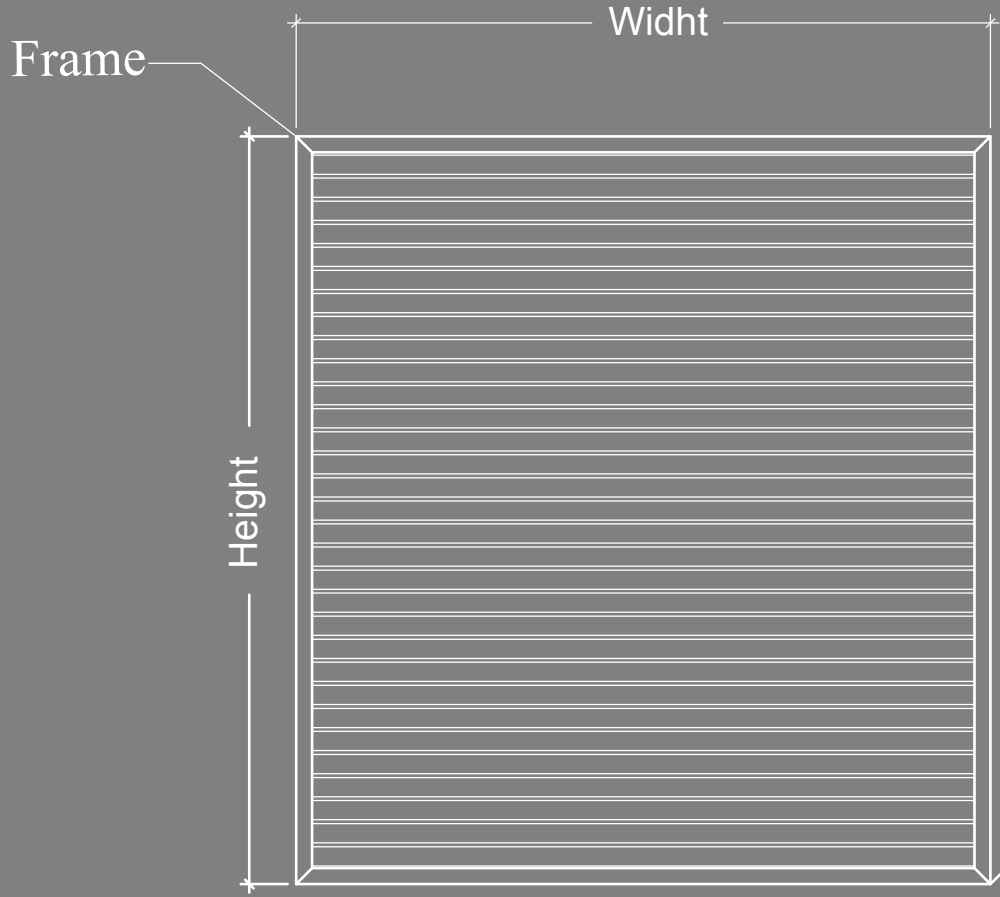

ALUWALL

ALUMINUM WALL

MAXIMUM DIMENSIONS

WIDTH	HEIGHT
300 cm	408,01 cm
500 cm	288,25 cm

NO	CODES	DESCRIPTION	QTY
1	ALM.PREG4055.0600	FRONT WALL FIXED U PROFILE STRIP	2
2	HRD.VID.G1029.PSMZ	M4.8x25mm Self-drilling screw	12
3	ALM.PREG4053.0600	FRONT WALL FIXED PANEL PROFILE	4
4	ALM.PREG4054.0600	FIXED WALL FRONT U PROFILE	2
5	ALM.PREG4055.0600	FRONT WALL FIXED U PROFILE STRIP	2
6	PLS.CON.C1001.SYAH	Rubber 2mm	2
7	PLS.CON.C1001.SYAH	Rubber 2mm	2
8	ALM.PREG4054.0600	FIXED WALL FRONT U PROFILE	1
9	ALM.PREG4054.0600	FIXED WALL FRONT U PROFILE	1

ALUWALL

ALUMINUM WALL

Panel	Height	WIDTH (cm)									
		50 cm	100 cm	150 cm	200 cm	250 cm	300 cm	350 cm	400 cm	450 cm	500 cm
1	166,2 mm										
2	337,6 mm	€ 164	€ 166	€ 306	€ 388	€ 462	€ 605	€ 620	€ 650	€ 781	€ 812
3	487,3 mm										
4	637 mm										
5	786,7 mm	€ 166	€ 332	€ 501	€ 618	€ 806	€ 960	€ 1.119	€ 1.137	€ 1.415	€ 1.437
6	936,4 mm										
7	1086 mm										
8	1235 mm	€ 287	€ 457	€ 596	€ 774	€ 1.124	€ 1.153	€ 1.513	€ 1.577	€ 1.934	€ 1.995
9	1385 mm										
10	1535 mm										
11	1684 mm										
12	1834 mm	€ 290	€ 547	€ 801	€ 1.023	€ 1.430	€ 1.582	€ 1.959	€ 2.027	€ 2.549	€ 2.635
13	1984 mm										
14	2134 mm										
15	2283 mm	€ 374	€ 664	€ 987	€ 1.305	€ 1.817	€ 1.920	€ 2.515	€ 2.646	€ 3.294	€ 3.832
16	2433 mm										
17	2583 mm										
18	2732 mm	€ 403	€ 758	€ 1.122	€ 1.463	€ 2.163	€ 2.275	€ 3.016	€ 3.216	€ 3.949	€ 4.141
19	2882 mm										
20	3032 mm										
21	3181 mm										
22	3331 mm	€ 435	€ 880	€ 1.317	€ 1.763	€ 2.498	€ 2.675	€ 3.544	€ 3.750		
23	3481 mm										
24	3631 mm										
25	3780 mm										
26	3930 mm	€ 519	€ 979	€ 1.543	€ 2.047	€ 2.927	€ 3.151				
27	4080 mm										

FIXED LOUVERS

SUN BREAKER

FRONT VIEW

PLAN VIEW

FIXED LOUVERS

SUN BREAKER

Height	WIDTH (cm)		
	40-80cm	81-120 cm	121-160
100-150cm	€ 1.036	€ 1.353	€ 1.668
151-200cm	€ 1.279	€ 1.691	€ 2.106
201-250cm	€ 1.521	€ 2.029	€ 2.541
251-300 cm	€ 1.766	€ 2.368	€ 3.080