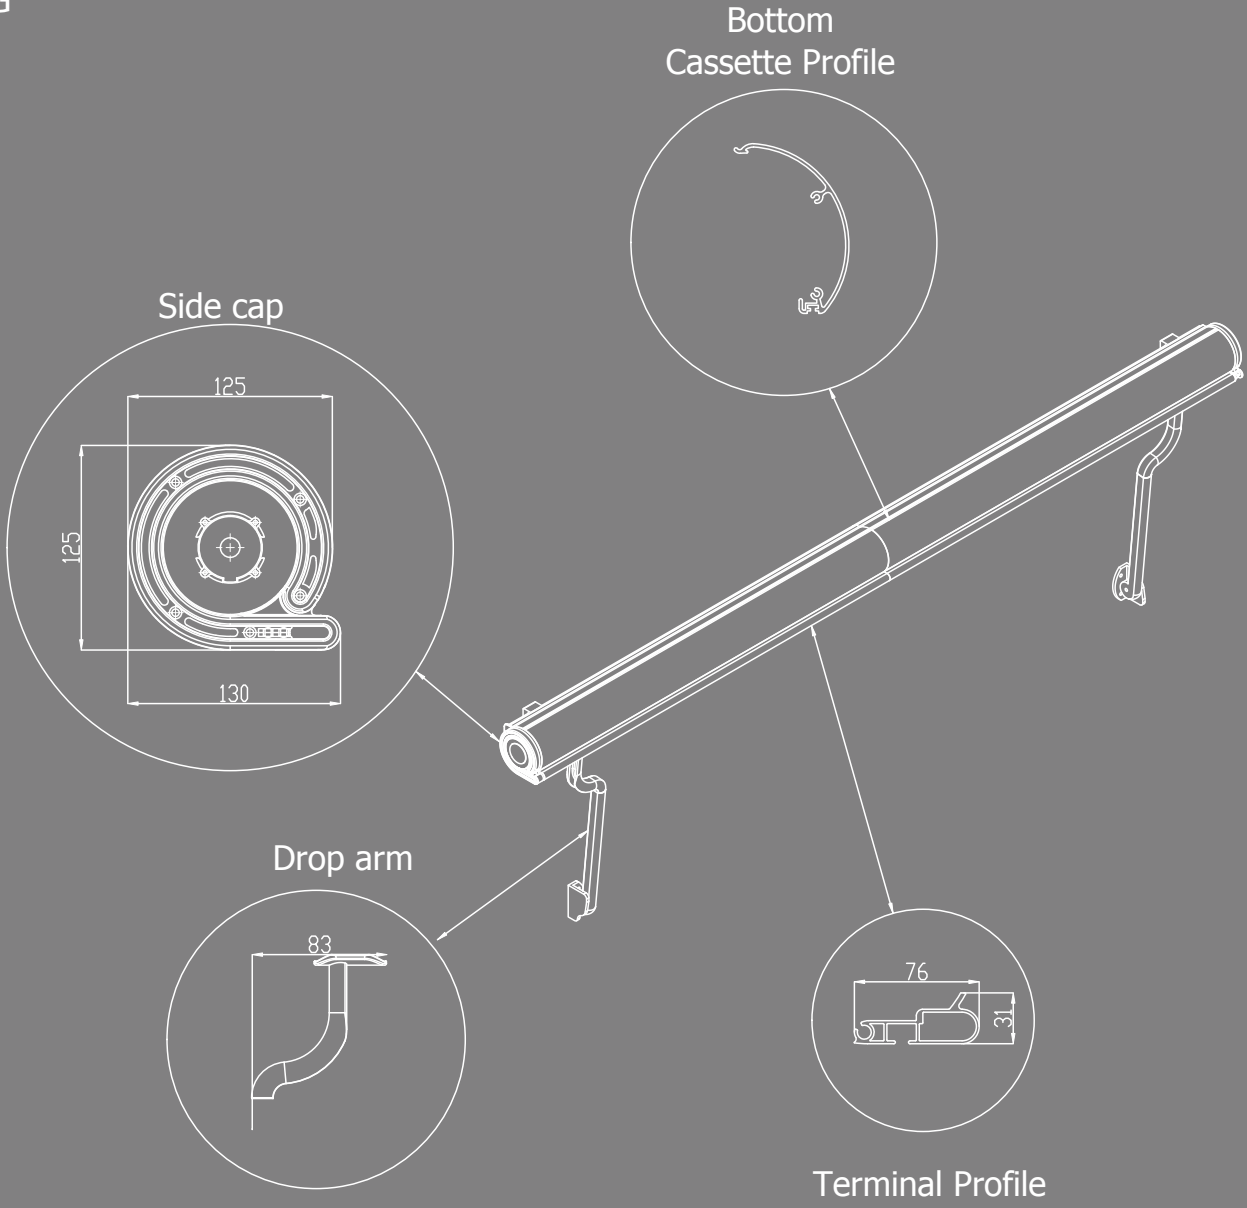

PENTE

DROP ARM AWNING

PENTE

DROP ARM AWNING

Projection	With Acrylic Fabric		Width				
	120cm	180cm	240cm	300cm	360cm	420cm	480cm
160cm (80cm arm)	€ 1.617	€ 1.739	€ 1.864	€ 1.986	€ 2.111	€ 2.233	€ 2.360
240cm (120cm arm)	€ 1.700	€ 1.851	€ 2.004	€ 2.157	€ 2.309	€ 2.462	€ 2.618