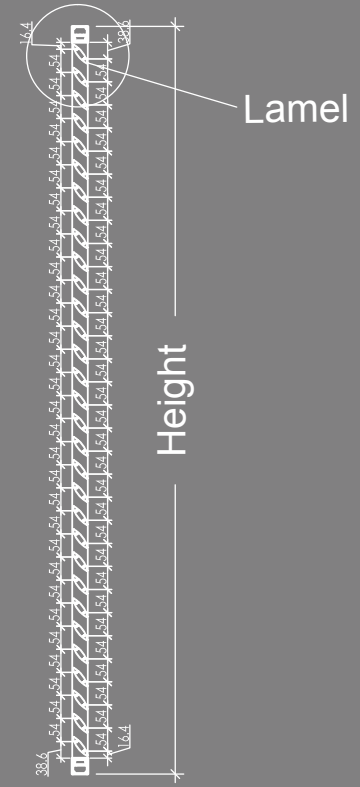

ALUWALL

ALUMINUM WALL

Panel	Height	WIDTH (cm)									
		50 cm	100 cm	150 cm	200 cm	250 cm	300 cm	350 cm	400 cm	450 cm	500 cm
1	166,2 mm										
2	337,6 mm	€ 164	€ 166	€ 306	€ 388	€ 462	€ 605	€ 620	€ 650	€ 781	€ 812
3	487,3 mm										
4	637 mm										
5	786,7 mm	€ 166	€ 332	€ 501	€ 618	€ 806	€ 960	€ 1.119	€ 1.137	€ 1.415	€ 1.437
6	936,4 mm										
7	1086 mm										
8	1235 mm	€ 287	€ 457	€ 596	€ 774	€ 1.124	€ 1.153	€ 1.513	€ 1.577	€ 1.934	€ 1.995
9	1385 mm										
10	1535 mm										
11	1684 mm										
12	1834 mm	€ 290	€ 547	€ 801	€ 1.023	€ 1.430	€ 1.582	€ 1.959	€ 2.027	€ 2.549	€ 2.635
13	1984 mm										
14	2134 mm										
15	2283 mm	€ 374	€ 664	€ 987	€ 1.305	€ 1.817	€ 1.920	€ 2.515	€ 2.646	€ 3.294	€ 3.832
16	2433 mm										
17	2583 mm										
18	2732 mm	€ 403	€ 758	€ 1.122	€ 1.463	€ 2.163	€ 2.275	€ 3.016	€ 3.216	€ 3.949	€ 4.141
19	2882 mm										
20	3032 mm										
21	3181 mm										
22	3331 mm	€ 435	€ 880	€ 1.317	€ 1.763	€ 2.498	€ 2.675	€ 3.544	€ 3.750		
23	3481 mm										
24	3631 mm										
25	3780 mm										
26	3930 mm	€ 519	€ 979	€ 1.543	€ 2.047	€ 2.927	€ 3.151				
27	4080 mm										

FIXED LOUVERS

SUN BREAKER

FRONT VIEW

PLAN VIEW

FIXED LOUVERS

SUN BREAKER

Height	WIDTH (cm)		
	40-80cm	81-120 cm	121-160
100-150cm	€ 1.036	€ 1.353	€ 1.668
151-200cm	€ 1.279	€ 1.691	€ 2.106
201-250cm	€ 1.521	€ 2.029	€ 2.541
251-300 cm	€ 1.766	€ 2.368	€ 3.080

PRICING:

1. The price of each rectangular system can be found in the table above according to its width and height.

www.palmiye.eu