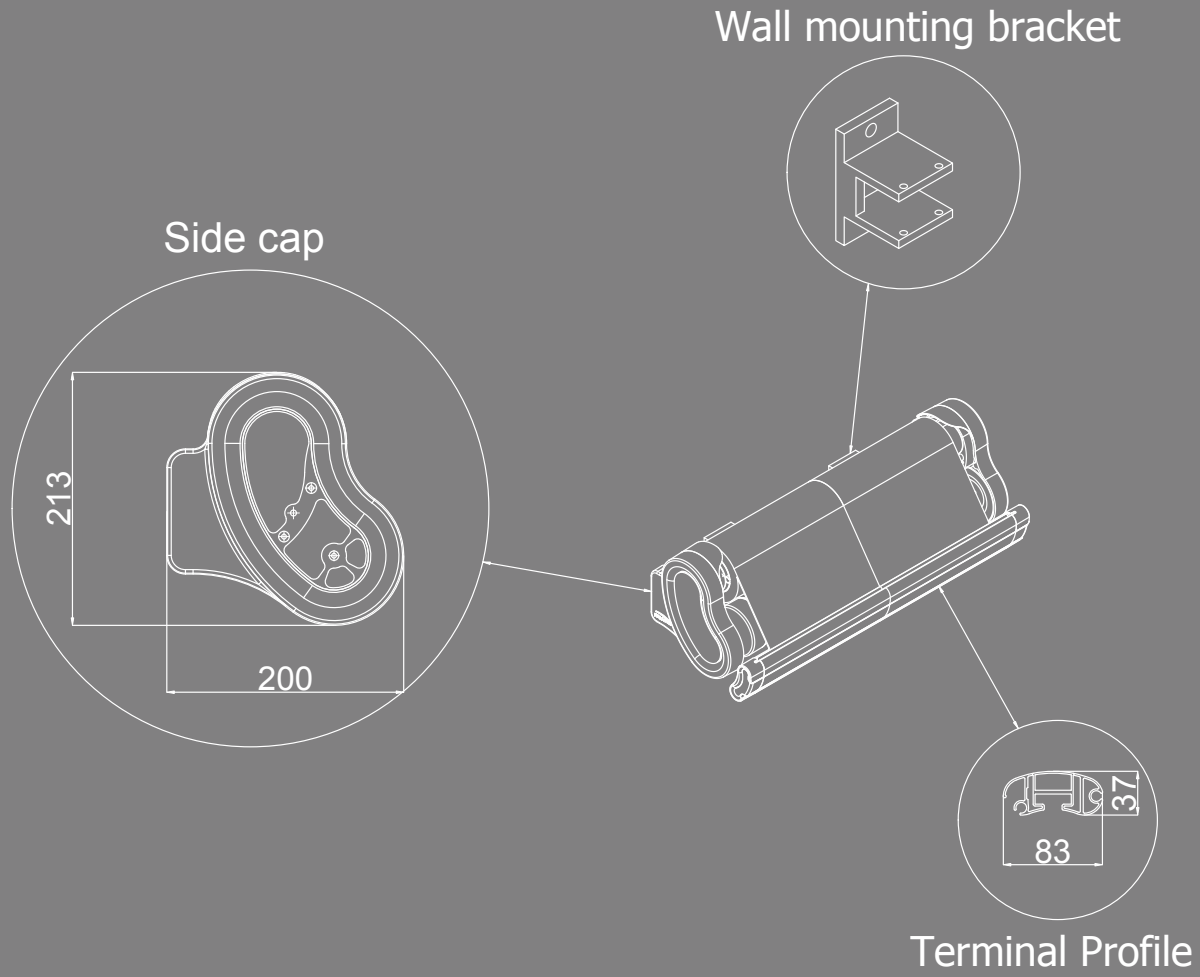

LIBERTY

HINGED ARM AWNING

LIBERTY

HINGED ARM AWNING

Projection	With Acrylic Fabric		Width			
	220cm	300cm	360cm	420cm	480cm	550cm
160cm	€ 1.524	€ 1.622	€ 1.723	€ 1.824	€ 1.921	€ 2.041
210cm		€ 1.740	€ 1.856	€ 1.977	€ 2.095	€ 2.231
260cm		€ 1.866	€ 2.004	€ 2.140	€ 2.275	€ 2.435
310cm			€ 2.238	€ 2.396	€ 2.549	€ 2.726
360cm				€ 2.618	€ 2.790	€ 2.991
Extra Cost for Colour Combination	€ 126	€ 146	€ 166	€ 186	€ 205	€ 225
Valance price difference	€ 210	€ 262	€ 315	€ 367	€ 420	€ 482