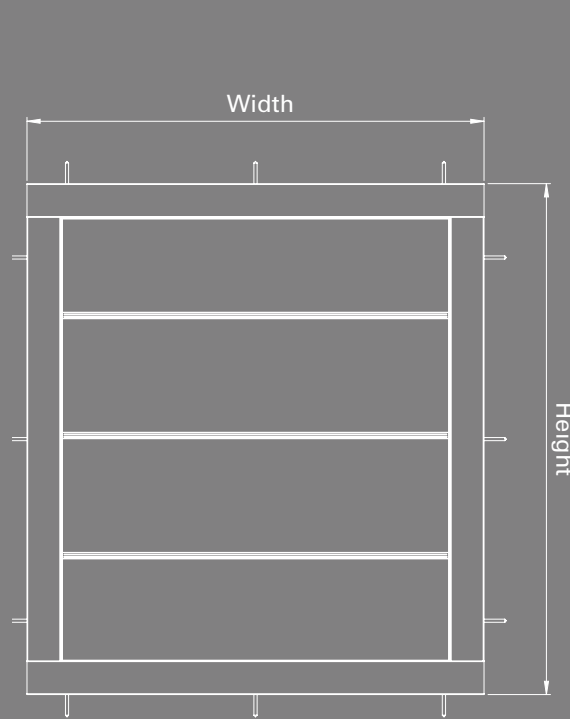

PLATINUM

CASSETTE AWNING

PLATINUM

CASSETTE AWNING

with Acrylic Fabric		Width							
		205cm	300cm	360cm	420cm	480cm	540cm	600cm	700cm
Projection	160cm	€ 2.819	€ 3.017	€ 3.215	€ 3.414	€ 3.798	€ 3.996	€ 4.198	€ 4.529
	210cm	€ -	€ 3.150	€ 3.369	€ 3.585	€ 3.989	€ 4.208	€ 4.425	€ 4.791
	260cm	€ -	€ -	€ 3.527	€ 3.684	€ 4.185	€ 4.425	€ 4.661	€ 5.057
	310cm	€ -	€ -	€ 3.774	€ 4.030	€ 4.472	€ 4.729	€ 4.985	€ 5.414
	360cm	€ -	€ -	€ -	€ 4.266	€ 4.726	€ 5.003	€ 5.277	€ 5.739
		Extra Cost for Colour Combination	€ 126	€ 164	€ 186	€ 205	€ 225	€ 245	€ 265
	Valance price difference	€ 210	€ 262	€ 315	€ 367	€ 420	€ 482	€ 534	€ 587

ALUWALL

ALUMINUM WALL

MAXIMUM DIMENSIONS

WIDTH	HEIGHT
300 cm	408,01 cm
500 cm	288,25 cm

NO	CODES	DESCRIPTION	QTY
1	ALM.PREG4055.0600	FRONT WALL FIXED U PROFILE STRIP	2
2	HRD.VID.G1029.PSMZ	M4.8x25mm Self-drilling screw	12
3	ALM.PREG4053.0600	FRONT WALL FIXED PANEL PROFILE	4
4	ALM.PREG4054.0600	FIXED WALL FRONT U PROFILE	2
5	ALM.PREG4055.0600	FRONT WALL FIXED U PROFILE STRIP	2
6	PLS.CON.C1001.SYAH	Rubber 2mm	2
7	PLS.CON.C1001.SYAH	Rubber 2mm	2
8	ALM.PREG4054.0600	FIXED WALL FRONT U PROFILE	1
9	ALM.PREG4054.0600	FIXED WALL FRONT U PROFILE	1