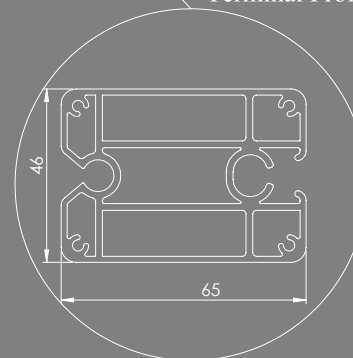

VERTICAL ZIP BLIND

100x100 Wind. Plus

Side View

Cassette Profile

Rail Profile

Terminal Profil

WINDSTOR PLUS 100

VERTICAL ZIP BLIND

		With Soltis VEOZIP Fabric							
		Width							
Height		100 cm	150 cm	200 cm	250 cm	275 cm	300 cm	350 cm	400 cm
	100 cm	€ 1.376	€ 1.530	€ 1.684	€ 1.780	€ 1.860	€ 1.938	€ 2.100	€ 2.313
	150 cm	€ 1.484	€ 1.636	€ 1.785	€ 1.884	€ 1.963	€ 2.043	€ 2.245	€ 2.496
	200 cm	€ 1.601	€ 1.742	€ 1.884	€ 1.988	€ 2.068	€ 2.147	€ 2.391	€ 2.677
	250 cm	€ 1.710	€ 1.844	€ 1.979	€ 2.102	€ 2.218	€ 2.335	€ 2.557	€ 2.855
	275 cm	€ 1.818	€ 1.946	€ 2.074	€ 2.214	€ 2.368	€ 2.523	€ 2.722	€ 3.033