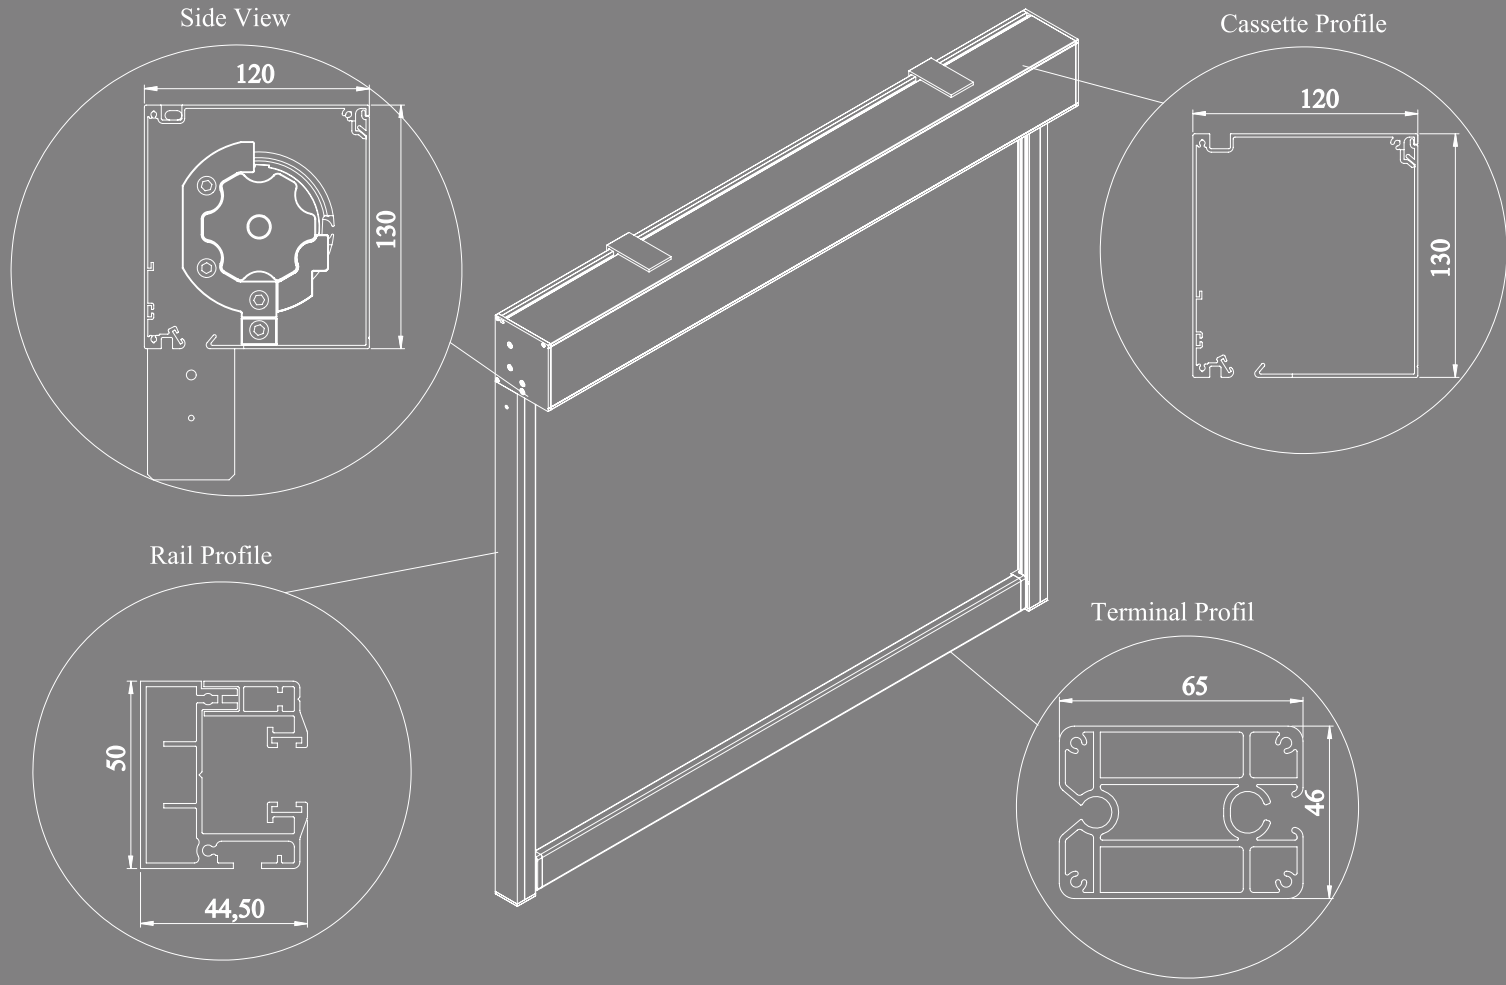

WINDSTOR PLUS 120

VERTICAL ZIP BLIND

WINDSTOR PLUS 120

VERTICAL ZIP BLIND

		Width									
		100 cm	150 cm	200 cm	250 cm	275 cm	300 cm	350 cm	400 cm	450cm	500cm
Height	100 cm	€ 1.421	€ 1.582	€ 1.745	€ 1.849	€ 1.933	€ 2.018	€ 2.190	€ 2.419	€ 2.647	€ 2.876
	150 cm	€ 1.535	€ 1.694	€ 1.852	€ 1.959	€ 2.043	€ 2.128	€ 2.344	€ 2.611	€ 2.879	€ 3.146
	200 cm	€ 1.658	€ 1.806	€ 1.958	€ 2.069	€ 2.154	€ 2.238	€ 2.498	€ 2.803	€ 3.108	€ 3.412
	250 cm	€ 1.773	€ 1.916	€ 2.059	€ 2.190	€ 2.314	€ 2.438	€ 2.673	€ 2.992	€ 3.310	€ 3.628
	275 cm	€ 1.889	€ 2.025	€ 2.161	€ 2.309	€ 2.473	€ 2.637	€ 2.850	€ 3.183	€ 3.516	€ 3.848
	300 cm	€ 2.008	€ 2.137	€ 2.265	€ 2.432	€ 2.595	€ 2.835	€ 3.026	€ 3.374	€ 3.721	€ 4.069
	325 cm	€ 2.128	€ 2.249	€ 2.370	€ 2.555	€ 2.718	€ 3.034				
	350 cm	€ 2.247	€ 2.361	€ 2.475	€ 2.678	€ 2.841	€ 3.233				