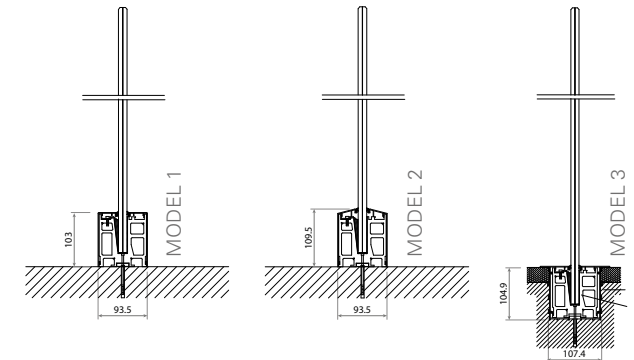

2 PANELS DOUBLE GLASS

2 PANELS DOUBLE GLASS													
		WIDTH (cm)											
		150	175	200	225	250	275	300	325	350	375	400	425
HEIGHT (cm)	150	€ 2.702	€ 2.787	€ 2.872	€ 3.196	€ 3.285	€ 3.604	€ 3.699	€ 4.551	€ 4.636	€ 4.732	€ 4.839	€ 4.945
	175	€ 2.756	€ 2.849	€ 2.941	€ 3.278	€ 3.357	€ 3.708	€ 3.812	€ 4.696	€ 4.789	€ 4.895	€ 5.010	€ 5.125
	200	€ 2.809	€ 2.909	€ 3.007	€ 3.358	€ 3.462	€ 3.809	€ 3.920	€ 4.835	€ 4.938	€ 5.050	€ 5.176	
	225	€ 2.860	€ 2.966	€ 3.072	€ 3.434	€ 3.546	€ 3.906	€ 4.024	€ 4.970	€ 5.080	€ 5.201		
	250	€ 2.910	€ 3.022	€ 3.134	€ 3.509	€ 3.628	€ 4.000	€ 4.127	€ 5.101	€ 5.220			
	275	€ 2.959	€ 3.077	€ 3.196	€ 3.583	€ 3.708	€ 4.094	€ 4.228	€ 5.231				
	300	€ 3.007	€ 3.131	€ 3.256	€ 3.654	€ 3.786	€ 4.184	€ 4.325					
	325	€ 3.054	€ 3.186	€ 3.316	€ 3.726	€ 3.865	€ 4.274						

MODEL 1

MODEL 2

MODEL 3

DIMENSIONS

Max Height	105 cm
Max Width	-
Glass	6+6mm Laminated Tempered, 8+8mm Laminated Tempered
Glass Color	Transparent

PRICE

Glass	Price
6+6mm Laminated Tempered	542 € / lm
8+8mm Laminated Tempered	592 € / lm

DOUBLE DOOR

DIMENSIONS

Max Height	300 cm
Max Width	100 cm (One Side)
Glass	10mm Tempered
Glass Color	Transparent
Handle	Standard Cylinder Handle

*If width is max. 85cm , then available max. height is 300cm.