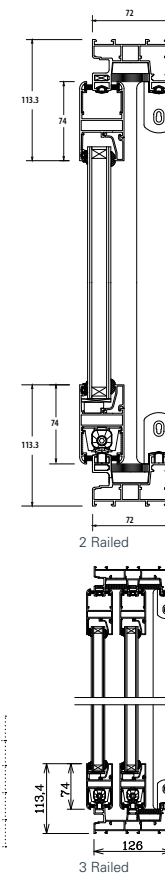

CONFIGURATIONS

DIMENSIONS

Max Height	300 cm
Max Width	600 cm
Max Wing Width	150 cm
Glass	4+12+4mm Tempered Insulated
Glass Color	Transparent

PRICE

Height (cm)	2 Railed		3 Railed				
	2 Panels	4 Panels	2 Panels	3 Panels	4 Panels	5 Panels	6 Panels
50-100	€ 455	€ 535	€ 468	€ 496	€ 551	€ 634	€ 729
101-200	€ 413	€ 486	€ 426	€ 451	€ 501	€ 576	€ 662
201-300	€ 388	€ 456	€ 399	€ 423	€ 470	€ 540	€ 621

OPTIONAL

OPTIONAL 01	Special Glass Colors: +23 €/m² (Glass Colors: Green, Smoked, Opaque, Satine)